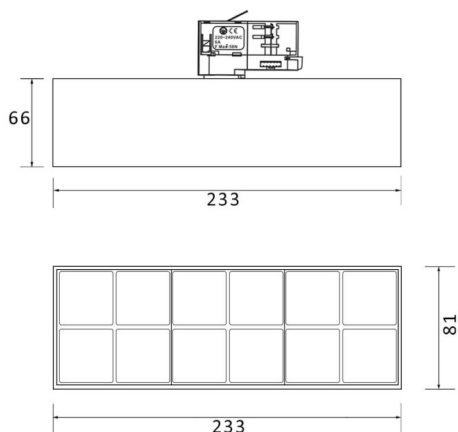

Micro 12

Lavov Tracklight de la familia Micro 12 con una potencia de 36W y una óptica de 36 grados con una salida total de lúmenes de 3600 lm y una eficiencia de 100 lm/W. CCT 3000 Kelvin. Fabricado en Aluminio Fundido a Presión y acabado en color Blanco.ON-OFF driver.

Código artículo	86.T001.5331.01
Tipo de producto	Indoor
Categoría	Proyectores a carril
Familia	Micro
Subfamilia	Micro 12
Pictograms	

Producto	
Potencia real (W)	36
Flujo luminoso real (lm)	3600
Ángulo de apertura	36°
Life time (h)	50000h L80B10
IP	20
Electrical class insulation	Clase I
Operating temperature	-20 +35
Color	Blanco
Equipo	ON-OFF
Temperatura de color (K)	3000
Consistencia de color (SDCM)	SDCM<3
CRI	90

Esquema

Curva fotométrica