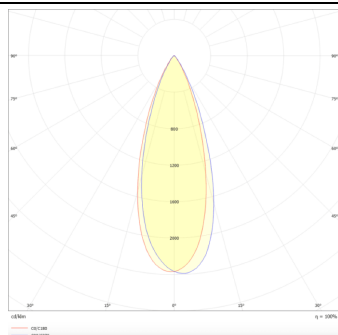

**Micro 12**

Lavov Tracklight de la familia Micro 12 con una potencia de 36W y una óptica de 36 grados con una salida total de lúmenes de 3600 lm y una eficiencia de 100 lm/W. CCT 3000 Kelvin. Fabricado en Aluminio Fundido a Presión y acabado en color Blanco.ON-OFF driver.

**Producto**

**Potencia real (W)** 36

**Flujo luminoso real (lm)** 3600

**Ángulo de apertura** 36°

**Life time (h)** 50000h L80B10

**IP** 20

**Electrical class insulation** Clase I

**Operating temperature** -20 +35