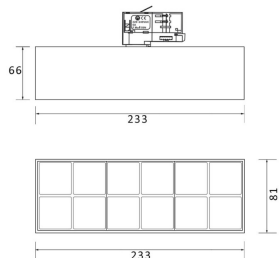

**Código artículo** 86.T001.5331.01

**Tipo de producto** Indoor

**Categoría** Proyector a carril

**Familia** Micro

**Subfamilia** Micro 12

**Pictograms**

**Esquema**

**Curva fotométrica**

**Producto**

**Potencia real (W)** 36

**Flujo luminoso real (lm)** 3600

**Ángulo de apertura** 36°

**Life time (h)** 50000h L80B10

**IP** 20

**Electrical class insulation** Clase I

**Operating temperature** -20 +35