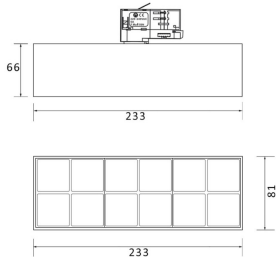

Código artículo 86.T001.5331.01

Tipo de producto Indoor

Categoría Proyector a carril

Familia Micro

Subfamilia Micro 12

Pictograms

Esquema

Curva fotométrica

Producto

Potencia real (W) 36

Flujo luminoso real (lm) 3600

Ángulo de apertura 36°

Life time (h) 50000h L80B10

IP 20

Electrical class insulation Clase I

Operating temperature -20 +35