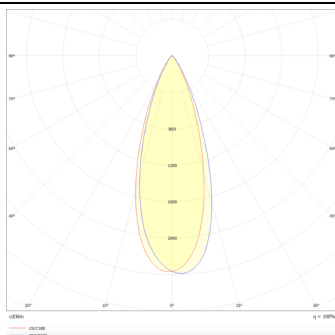

Micro 12

Lavov Tracklight de la familia Micro 12 con una potencia de 36W y una óptica de 36 grados con una salida total de lúmenes de 3600 lm y una eficiencia de 100 lm/W. CCT 3000 Kelvin.

Fabricado en Aluminio Fundido a Presión y acabado en color Blanco.ON-OFF driver.

Código artículo 86.T001.5331.01

Tipo de producto Indoor

Categoría Proyector a carril

Familia Micro

Subfamilia Micro 12

Pictograms

Esquema

Curva fotométrica

Producto

Potencia real (W) 36

Flujo luminoso real (lm) 3600

Ángulo de apertura 36°

Life time (h) 50000h L80B10

IP 20

Electrical class insulation Clase I

Operating temperature -20 +35