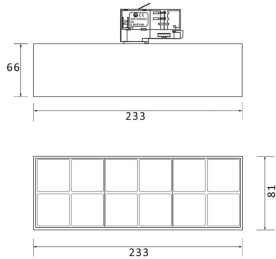

Micro 12

Lavov Tracklight de la familia Micro 12 con una potencia de 36W y una óptica de 36 grados con una salida total de lúmenes de 3600 lm y una eficiencia de 100 lm/W. CCT 3000 Kelvin. Fabricado en Aluminio Fundido a Presión y acabado en color negro.ON-OFF driver.

| | |
|-------------------------|-----------------------------|
| Código artículo | 86.T001.5331.02 |
| Tipo de producto | Indoor |
| Categoría | Proyectores a carril |
| Familia | Micro |
| Subfamilia | Micro 12 |
| Pictograms | |

Esquema

Curva fotométrica

| | |
|-------------------------------------|----------------------|
| Producto | |
| Potencia real (W) | 36 |
| Flujo luminoso real (lm) | 3600 |
| Ángulo de apertura | 36° |
| Life time (h) | 50000h L80B10 |
| IP | 20 |
| Electrical class insulation | Clase I |
| Operating temperature | -20 +35 |
| Color | Negro |
| Equipo | ON-OFF |
| Temperatura de color (K) | 3000 |
| Consistencia de color (SDCM) | SDCM<3 |
| CRI | 90 |