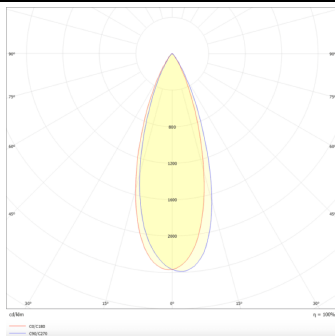

Micro 12

Lavov Tracklight de la familia Micro 12 con una potencia de 36W y una óptica de 36 grados con una salida total de lúmenes de 3600 lm y una eficiencia de 100 lm/W. CCT 3000 Kelvin. Fabricado en Aluminio Fundido a Presión y acabado en color negro.ON-OFF driver.

Esquema

Curva fotométrica

| | |
|-------------------------------------|----------------------|
| Producto | |
| Potencia real (W) | 36 |
| Flujo luminoso real (lm) | 3600 |
| Ángulo de apertura | 36° |
| Life time (h) | 50000h L80B10 |
| IP | 20 |
| Electrical class insulation | Clase I |
| Operating temperature | -20 +35 |
| Color | Negro |
| Equipo | ON-OFF |
| Temperatura de color (K) | 3000 |
| Consistencia de color (SDCM) | SDCM<3 |
| CRI | 90 |