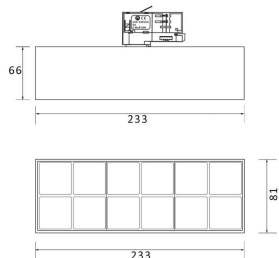

**Código artículo** 86.T001.5333.01

**Tipo de producto** Indoor

**Categoría** Proyector a carril

**Familia** Micro

**Subfamilia** Micro 12

**Pictograms**

**Esquema**

**Curva fotométrica**

**Producto**

**Potencia real (W)** 36

**Flujo luminoso real (lm)** 3600

**Ángulo de apertura** 36°

**Life time (h)** 50000h L80B10

**IP** 20

**Electrical class insulation** Clase I

**Operating temperature** -20 +35