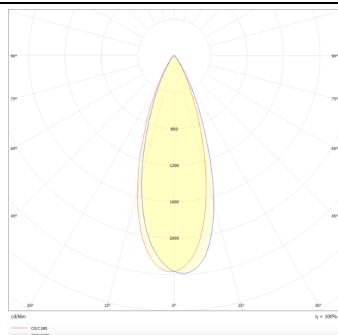

**Micro 12**

Lavov Tracklight de la familia Micro 12 con una potencia de 36W y una óptica de 36 grados con una salida total de lúmenes de 3600 lm y una eficiencia de 100 lm/W. CCT 3000 Kelvin. Fabricado en Aluminio Fundido a Presión y acabado en color Blanco. Controlador DALI.

**Producto**

**Potencia real (W)** 36

**Flujo luminoso real (lm)** 3600

**Ángulo de apertura** 36°

**Life time (h)** 50000h L80B10

**IP** 20

**Electrical class insulation** Clase I

**Operating temperature** -20 +35