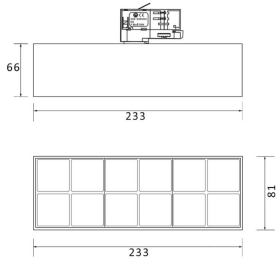

Micro 12

Lavov Tracklight de la familia Micro 12 con una potencia de 36W y una óptica de 36 grados con una salida total de lúmenes de 3600 lm y una eficiencia de 100 lm/W. CCT 3000 Kelvin. Fabricado en Aluminio Fundido a Presión y acabado en color negro. Controlador DALI.

Código artículo	86.T001.5333.02
Tipo de producto	Indoor
Categoría	Proyectores a carril
Familia	Micro
Subfamilia	Micro 12
Pictograms	

Esquema

Curva fotométrica

Producto	
Potencia real (W)	36
Flujo luminoso real (lm)	3600
Ángulo de apertura	36°
Life time (h)	50000h L80B10
IP	20
Electrical class insulation	Clase I
Operating temperature	-20 +35
Color	Negro
Equipo	DALI
Temperatura de color (K)	3000
Consistencia de color (SDCM)	SDCM<3
CRI	90