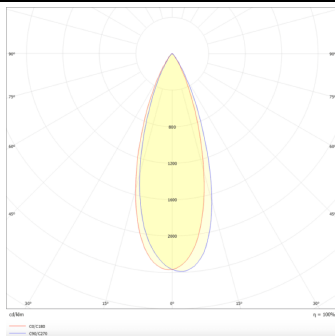

Micro 12

Lavov Tracklight de la familia Micro 12 con una potencia de 36W y una óptica de 36 grados con una salida total de lúmenes de 3600 lm y una eficiencia de 100 lm/W. CCT 3000 Kelvin. Fabricado en Aluminio Fundido a Presión y acabado en color negro. Controlador DALI.

Código artículo	86.T001.5333.02
Tipo de producto	Indoor
Categoría	Proyectores a carril
Familia	Micro
Subfamilia	Micro 12
Pictograms	

Esquema

Curva fotométrica

Producto	
Potencia real (W)	36
Flujo luminoso real (lm)	3600
Ángulo de apertura	36°
Life time (h)	50000h L80B10
IP	20
Electrical class insulation	Clase I
Operating temperature	-20 +35
Color	Negro
Equipo	DALI
Temperatura de color (K)	3000
Consistencia de color (SDCM)	SDCM<3
CRI	90