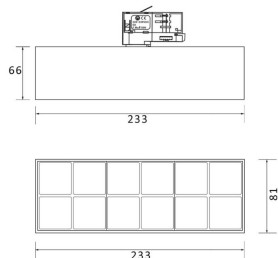

Micro 12

Lavov Tracklight de la familia Micro 12 con una potencia de 36W y una óptica de 50 grados con una salida total de lúmenes de 3600 lm y una eficiencia de 100 lm/W. CCT 3000 Kelvin. Fabricado en Aluminio Fundido a Presión y acabado en color Blanco.ON-OFF driver.

Código artículo	86.T001.5341.01
Tipo de producto	Indoor
Categoría	Proyectores a carril
Familia	Micro
Subfamilia	Micro 12

Pictograms

Esquema

Curva fotométrica

Producto	
Potencia real (W)	36
Flujo luminoso real (lm)	3600
Ángulo de apertura	50°
Life time (h)	50000h L80B10
IP	20
Electrical class insulation	Clase I
Operating temperature	-20 +35
Color	Blanco
Equipo	ON-OFF
Temperatura de color (K)	3000
Consistencia de color (SDCM)	SDCM<3
CRI	90