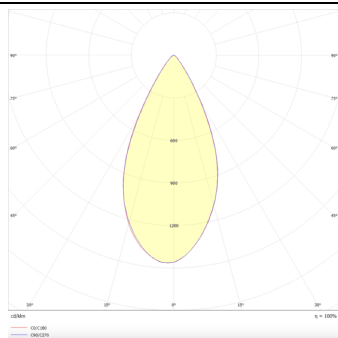

Micro 12

Lavov Tracklight de la familia Micro 12 con una potencia de 36W y una óptica de 50 grados con una salida total de lúmenes de 3600 lm y una eficiencia de 100 lm/W. CCT 3000 Kelvin. Fabricado en Aluminio Fundido a Presión y acabado en color Blanco.ON-OFF driver.

Código artículo	86.T001.5341.01
Tipo de producto	Indoor
Categoría	Proyectores a carril
Familia	Micro
Subfamilia	Micro 12

Pictograms

Esquema

Curva fotométrica

Producto	
Potencia real (W)	36
Flujo luminoso real (lm)	3600
Ángulo de apertura	50°
Life time (h)	50000h L80B10
IP	20
Electrical class insulation	Clase I
Operating temperature	-20 +35
Color	Blanco
Equipo	ON-OFF
Temperatura de color (K)	3000
Consistencia de color (SDCM)	SDCM<3
CRI	90