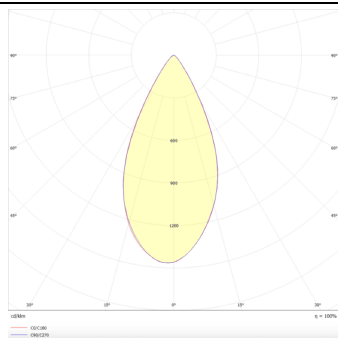

**Micro 12**

Lavov Tracklight de la familia Micro 12 con una potencia de 36W y una óptica de 50 grados con una salida total de lúmenes de 3600 lm y una eficiencia de 100 lm/W. CCT 3000 Kelvin. Fabricado en Aluminio Fundido a Presión y acabado en color Blanco.ON-OFF driver.

**Esquema**

**Curva fotométrica**

<b>Producto</b>	
<b>Potencia real (W)</b>	<b>36</b>
<b>Flujo luminoso real (lm)</b>	<b>3600</b>
<b>Ángulo de apertura</b>	<b>50°</b>
<b>Life time (h)</b>	<b>50000h L80B10</b>
<b>IP</b>	<b>20</b>
<b>Electrical class insulation</b>	<b>Clase I</b>
<b>Operating temperature</b>	<b>-20 +35</b>
<b>Color</b>	<b>Blanco</b>
<b>Equipo</b>	<b>ON-OFF</b>
<b>Temperatura de color (K)</b>	<b>3000</b>
<b>Consistencia de color (SDCM)</b>	<b>SDCM&lt;3</b>
<b>CRI</b>	<b>90</b>