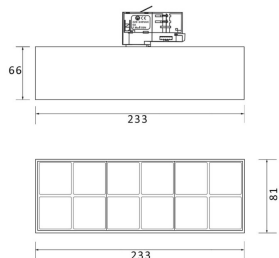

**Micro 12**

Lavov Tracklight de la familia Micro 12 con una potencia de 36W y una óptica de 50 grados con una salida total de lúmenes de 3600 lm y una eficiencia de 100 lm/W. CCT 3000 Kelvin. Fabricado en Aluminio Fundido a Presión y acabado en color Blanco.ON-OFF driver.

<b>Código artículo</b>	<b>86.T001.5341.01</b>
<b>Tipo de producto</b>	<b>Indoor</b>
<b>Categoría</b>	<b>Proyectores a carril</b>
<b>Familia</b>	<b>Micro</b>
<b>Subfamilia</b>	<b>Micro 12</b>

**Pictograms**

**Esquema**

**Curva fotométrica**

<b>Producto</b>	
<b>Potencia real (W)</b>	<b>36</b>
<b>Flujo luminoso real (lm)</b>	<b>3600</b>
<b>Ángulo de apertura</b>	<b>50°</b>
<b>Life time (h)</b>	<b>50000h L80B10</b>
<b>IP</b>	<b>20</b>
<b>Electrical class insulation</b>	<b>Clase I</b>
<b>Operating temperature</b>	<b>-20 +35</b>
<b>Color</b>	<b>Blanco</b>
<b>Equipo</b>	<b>ON-OFF</b>
<b>Temperatura de color (K)</b>	<b>3000</b>
<b>Consistencia de color (SDCM)</b>	<b>SDCM&lt;3</b>
<b>CRI</b>	<b>90</b>