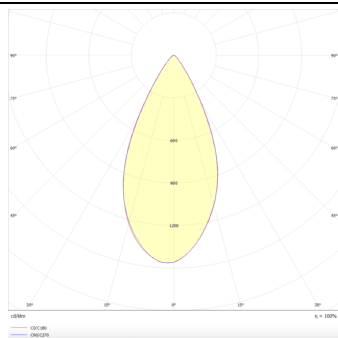

Micro 12

Lavov Tracklight de la familia Micro 12 con una potencia de 36W y una óptica de 50 grados con una salida total de lúmenes de 3600 lm y una eficiencia de 100 lm/W. CCT 3000 Kelvin. Fabricado en Aluminio Fundido a Presión y acabado en color negro.ON-OFF driver.

Código artículo 86.T001.5341.02

Tipo de producto Indoor

Categoría Proyector a carril

Familia Micro

Subfamilia Micro 12

Pictograms

Esquema

Curva fotométrica

Producto

Potencia real (W) 36

Flujo luminoso real (lm) 3600

Ángulo de apertura 50°

Life time (h) 50000h L80B10

IP 20

Electrical class insulation Clase I

Operating temperature -20 +35