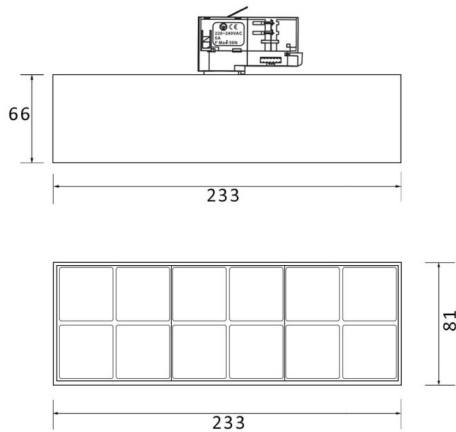

**Micro 12**

Lavov Tracklight de la familia Micro 12 con una potencia de 36W y una óptica de 50 grados con una salida total de lúmenes de 3600 lm y una eficiencia de 100 lm/W. CCT 3000 Kelvin. Fabricado en Aluminio Fundido a Presión y acabado en color negro.ON-OFF driver.

**Esquema**

**Curva fotométrica**

<b>Código artículo</b>	<b>86.T001.5341.02</b>
<b>Tipo de producto</b>	<b>Indoor</b>
<b>Categoría</b>	<b>Proyectores a carril</b>
<b>Familia</b>	<b>Micro</b>
<b>Subfamilia</b>	<b>Micro 12</b>
<b>Pictograms</b>	

<b>Producto</b>	
<b>Potencia real (W)</b>	<b>36</b>
<b>Flujo luminoso real (lm)</b>	<b>3600</b>
<b>Ángulo de apertura</b>	<b>50°</b>
<b>Life time (h)</b>	<b>50000h L80B10</b>
<b>IP</b>	<b>20</b>
<b>Electrical class insulation</b>	<b>Clase I</b>
<b>Operating temperature</b>	<b>-20 +35</b>
<b>Color</b>	<b>Negro</b>
<b>Equipo</b>	<b>ON-OFF</b>
<b>Temperatura de color (K)</b>	<b>3000</b>
<b>Consistencia de color (SDCM)</b>	<b>SDCM&lt;3</b>
<b>CRI</b>	<b>90</b>