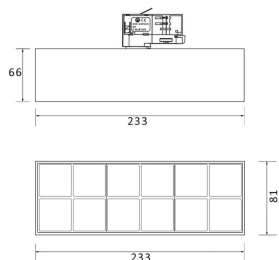

Código artículo 86.T001.5341.02

Tipo de producto Indoor

Categoría Proyector a carril

Familia Micro

Subfamilia Micro 12

Pictograms

Esquema

Curva fotométrica