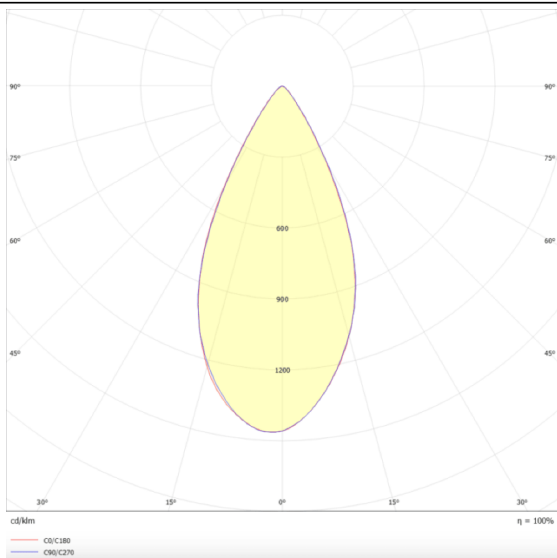

**Micro 12**

Lavov Tracklight de la familia Micro 12 con una potencia de 36W y una óptica de 50 grados con una salida total de lúmenes de 3600 lm y una eficiencia de 100 lm/W. CCT 3000 Kelvin. Fabricado en Aluminio Fundido a Presión y acabado en color negro.ON-OFF driver.

**Esquema**

**Curva fotométrica**

<b>Código artículo</b>	<b>86.T001.5341.02</b>
<b>Tipo de producto</b>	<b>Indoor</b>
<b>Categoría</b>	<b>Proyectores a carril</b>
<b>Familia</b>	<b>Micro</b>
<b>Subfamilia</b>	<b>Micro 12</b>
<b>Pictograms</b>	

<b>Producto</b>	
<b>Potencia real (W)</b>	<b>36</b>
<b>Flujo luminoso real (lm)</b>	<b>3600</b>
<b>Ángulo de apertura</b>	<b>50°</b>
<b>Life time (h)</b>	<b>50000h L80B10</b>
<b>IP</b>	<b>20</b>
<b>Electrical class insulation</b>	<b>Clase I</b>
<b>Operating temperature</b>	<b>-20 +35</b>
<b>Color</b>	<b>Negro</b>
<b>Equipo</b>	<b>ON-OFF</b>
<b>Temperatura de color (K)</b>	<b>3000</b>
<b>Consistencia de color (SDCM)</b>	<b>SDCM&lt;3</b>
<b>CRI</b>	<b>90</b>