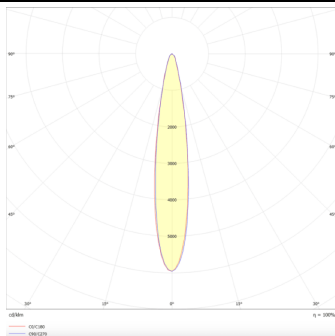

Micro 12

Lavov Tracklight de la familia Micro 12 con una potencia de 36W y una óptica de 12 grados con una salida total de lúmenes de 3600 lm y una eficiencia de 100 lm/W. CCT 4000 Kelvin.

Fabricado en Aluminio Fundido a Presión y acabado en color Blanco.ON-OFF driver.

Código artículo 86.T001.5411.01

Tipo de producto Indoor

Categoría Proyector a carril

Familia Micro

Subfamilia Micro 12

Pictograms

Esquema

Curva fotométrica

Producto

Potencia real (W) 36

Flujo luminoso real (lm) 3600

Ángulo de apertura 12°

Life time (h) 50000h L80B10

IP 20

Electrical class insulation Clase I

Operating temperature -20 +35