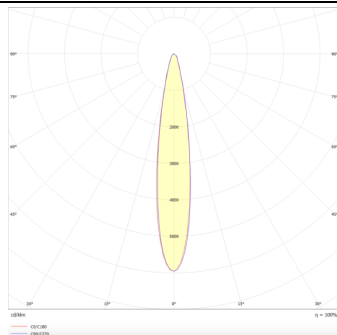

**Micro 12**

Lavov Tracklight de la familia Micro 12 con una potencia de 36W y una óptica de 12 grados con una salida total de lúmenes de 3600 lm y una eficiencia de 100 lm/W. CCT 4000 Kelvin.

Fabricado en Aluminio Fundido a Presión y acabado en color Blanco.ON-OFF driver.

**Producto**

**Potencia real (W)** 36

**Flujo luminoso real (lm)** 3600

**Ángulo de apertura** 12°

**Life time (h)** 50000h L80B10

**IP** 20

**Electrical class insulation** Clase I

**Operating temperature** -20 +35