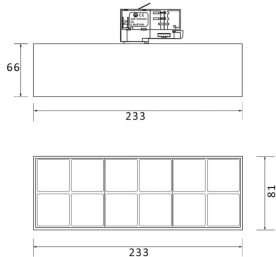

Micro 12

Lavov Tracklight de la familia Micro 12 con una potencia de 36W y una óptica de 12 grados con una salida total de lúmenes de 3600 lm y una eficiencia de 100 lm/W. CCT 4000 Kelvin.

Fabricado en Aluminio Fundido a Presión y acabado en color Blanco.ON-OFF driver.

Código artículo 86.T001.5411.01

Tipo de producto Indoor

Categoría Proyector a carril

Familia Micro

Subfamilia Micro 12

Pictograms

Producto

Potencia real (W) 36

Flujo luminoso real (lm) 3600

Ángulo de apertura 12°

Life time (h) 50000h L80B10

IP 20

Electrical class insulation Clase I

Operating temperature -20 +35

Color Blanco

Equipo ON-OFF

Temperatura de color (K) 4000

Consistencia de color (SDCM) SDCM<3

CRI 90

Esquema

Curva fotométrica