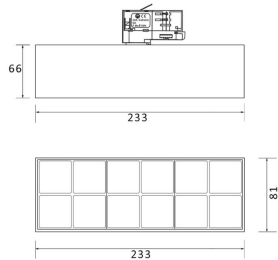

**Código artículo** 86.T001.5411.01

**Tipo de producto** Indoor

**Categoría** Proyector a carril

**Familia** Micro

**Subfamilia** Micro 12

**Pictograms**

**Esquema**

**Curva fotométrica**