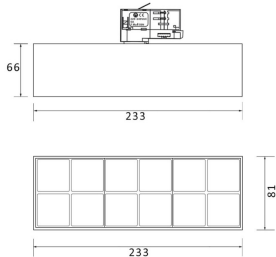

Código artículo 86.T001.5411.01

Tipo de producto Indoor

Categoría Proyector a carril

Familia Micro

Subfamilia Micro 12

Pictograms

Esquema

Curva fotométrica

Producto

Potencia real (W) 36

Flujo luminoso real (lm) 3600

Ángulo de apertura 12°

Life time (h) 50000h L80B10

IP 20

Electrical class insulation Clase I

Operating temperature -20 +35