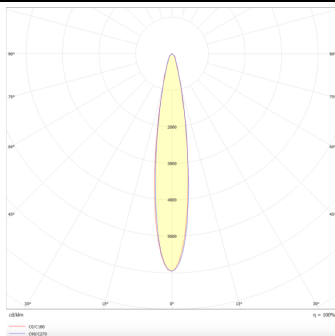

Micro 12

Lavov Tracklight de la familia Micro 12 con una potencia de 36W y una óptica de 12 grados con una salida total de lúmenes de 3600 lm y una eficiencia de 100 lm/W. CCT 4000 Kelvin. Fabricado en Aluminio Fundido a Presión y acabado en color negro.ON-OFF driver.

Código artículo	86.T001.5411.02
Tipo de producto	Indoor
Categoría	Proyectores a carril
Familia	Micro
Subfamilia	Micro 12
Pictograms	

Esquema

Curva fotométrica

Producto	
Potencia real (W)	36
Flujo luminoso real (lm)	3600
Ángulo de apertura	12°
Life time (h)	50000h L80B10
IP	20
Electrical class insulation	Clase I
Operating temperature	-20 +35
Color	Negro
Equipo	ON-OFF
Temperatura de color (K)	4000
Consistencia de color (SDCM)	SDCM<3
CRI	90