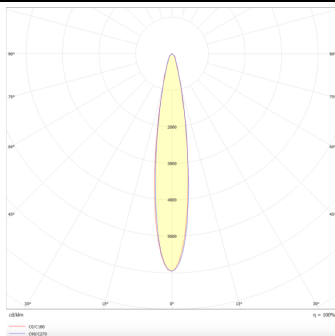

Curva fotométrica

Producto	
Potencia real (W)	36
Flujo luminoso real (lm)	3600
Ángulo de apertura	12°
Life time (h)	50000h L80B10
IP	20
Electrical class insulation	Clase I
Operating temperature	-20 +35
Color	Negro
Equipo	ON-OFF
Temperatura de color (K)	4000
Consistencia de color (SDCM)	SDCM<3
CRI	90