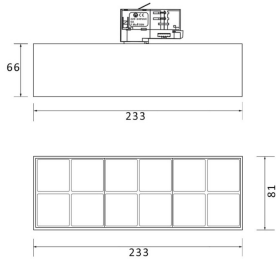

Micro 12

Lavov Tracklight de la familia Micro 12 con una potencia de 36W y una óptica de 12 grados con una salida total de lúmenes de 3600 lm y una eficiencia de 100 lm/W. CCT 4000 Kelvin. Fabricado en Aluminio Fundido a Presión y acabado en color negro.ON-OFF driver.

Código artículo	86.T001.5411.02
Tipo de producto	Indoor
Categoría	Proyectores a carril
Familia	Micro
Subfamilia	Micro 12
Pictograms	

Esquema

Curva fotométrica

Producto	
Potencia real (W)	36
Flujo luminoso real (lm)	3600
Ángulo de apertura	12°
Life time (h)	50000h L80B10
IP	20
Electrical class insulation	Clase I
Operating temperature	-20 +35
Color	Negro
Equipo	ON-OFF
Temperatura de color (K)	4000
Consistencia de color (SDCM)	SDCM<3
CRI	90