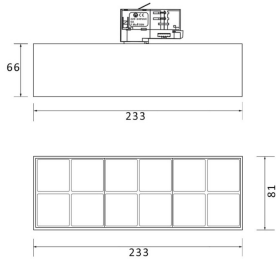

**Micro 12**

Lavov Tracklight de la familia Micro 12 con una potencia de 36W y una óptica de 12 grados con una salida total de lúmenes de 3600 lm y una eficiencia de 100 lm/W. CCT 4000 Kelvin. Fabricado en Aluminio Fundido a Presión y acabado en color negro.ON-OFF driver.

<b>Código artículo</b>	<b>86.T001.5411.02</b>
<b>Tipo de producto</b>	<b>Indoor</b>
<b>Categoría</b>	<b>Proyectores a carril</b>
<b>Familia</b>	<b>Micro</b>
<b>Subfamilia</b>	<b>Micro 12</b>
<b>Pictograms</b>	

**Esquema**

**Curva fotométrica**

<b>Producto</b>	
<b>Potencia real (W)</b>	<b>36</b>
<b>Flujo luminoso real (lm)</b>	<b>3600</b>
<b>Ángulo de apertura</b>	<b>12°</b>
<b>Life time (h)</b>	<b>50000h L80B10</b>
<b>IP</b>	<b>20</b>
<b>Electrical class insulation</b>	<b>Clase I</b>
<b>Operating temperature</b>	<b>-20 +35</b>
<b>Color</b>	<b>Negro</b>
<b>Equipo</b>	<b>ON-OFF</b>
<b>Temperatura de color (K)</b>	<b>4000</b>
<b>Consistencia de color (SDCM)</b>	<b>SDCM&lt;3</b>
<b>CRI</b>	<b>90</b>