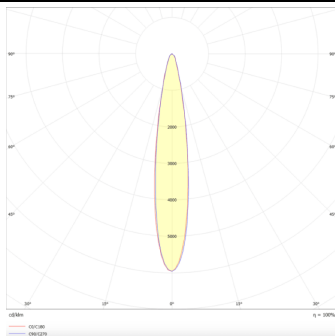

**Micro 12**

Lavov Tracklight de la familia Micro 12 con una potencia de 36W y una óptica de 12 grados con una salida total de lúmenes de 3600 lm y una eficiencia de 100 lm/W. CCT 4000 Kelvin.

Fabricado en Aluminio Fundido a Presión y acabado en color Blanco. Controlador DALI.

**Producto**

**Potencia real (W)** 36

**Flujo luminoso real (lm)** 3600

**Ángulo de apertura** 12°

**Life time (h)** 50000h L80B10

**IP** 20

**Electrical class insulation** Clase I

**Operating temperature** -20 +35