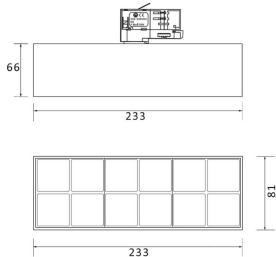

**Código artículo** 86.T001.5413.01

**Tipo de producto** Indoor

**Categoría** Proyector a carril

**Familia** Micro

**Subfamilia** Micro 12

**Pictograms**

**Esquema**

**Curva fotométrica**

**Producto**

**Potencia real (W)** 36

**Flujo luminoso real (lm)** 3600

**Ángulo de apertura** 12°

**Life time (h)** 50000h L80B10

**IP** 20

**Electrical class insulation** Clase I

**Operating temperature** -20 +35