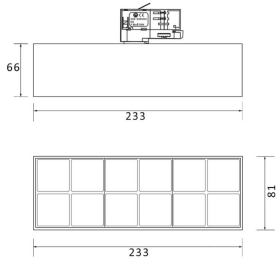

Micro 12

Lavov Tracklight de la familia Micro 12 con una potencia de 36W y una óptica de 12 grados con una salida total de lúmenes de 3600 lm y una eficiencia de 100 lm/W. CCT 4000 Kelvin. Fabricado en Aluminio Fundido a Presión y acabado en color negro. Controlador DALI.

Código artículo	86.T001.5413.02
Tipo de producto	Indoor
Categoría	Proyectores a carril
Familia	Micro
Subfamilia	Micro 12
Pictograms	

Esquema

Curva fotométrica

Producto	
Potencia real (W)	36
Flujo luminoso real (lm)	3600
Ángulo de apertura	12°
Life time (h)	50000h L80B10
IP	20
Electrical class insulation	Clase I
Operating temperature	-20 +35
Color	Negro
Equipo	DALI
Temperatura de color (K)	4000
Consistencia de color (SDCM)	SDCM<3
CRI	90