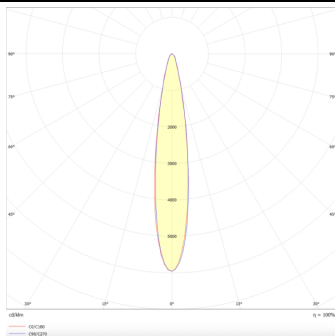

Micro 12

Lavov Tracklight de la familia Micro 12 con una potencia de 36W y una óptica de 12 grados con una salida total de lúmenes de 3600 lm y una eficiencia de 100 lm/W. CCT 4000 Kelvin. Fabricado en Aluminio Fundido a Presión y acabado en color negro. Controlador DALI.

Código artículo	86.T001.5413.02
Tipo de producto	Indoor
Categoría	Proyectores a carril
Familia	Micro
Subfamilia	Micro 12
Pictograms	

Esquema

Curva fotométrica

Producto	
Potencia real (W)	36
Flujo luminoso real (lm)	3600
Ángulo de apertura	12°
Life time (h)	50000h L80B10
IP	20
Electrical class insulation	Clase I
Operating temperature	-20 +35
Color	Negro
Equipo	DALI
Temperatura de color (K)	4000
Consistencia de color (SDCM)	SDCM<3
CRI	90