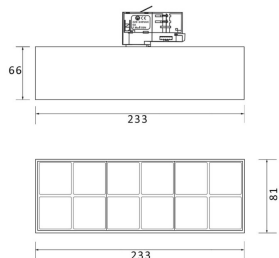

Micro 12

Lavov Tracklight de la familia Micro 12 con una potencia de 36W y una óptica de 24 grados con una salida total de lúmenes de 3600 lm y una eficiencia de 100 lm/W. CCT 4000 Kelvin. Fabricado en Aluminio Fundido a Presión y acabado en color Blanco.ON-OFF driver.

Código artículo	86.T001.5421.01
Tipo de producto	Indoor
Categoría	Proyectores a carril
Familia	Micro
Subfamilia	Micro 12

Pictograms

Producto	
Potencia real (W)	36
Flujo luminoso real (lm)	3600
Ángulo de apertura	24°
Life time (h)	50000h L80B10
IP	20
Electrical class insulation	Clase I
Operating temperature	-20 +35
Color	Blanco
Equipo	ON-OFF
Temperatura de color (K)	4000
Consistencia de color (SDCM)	SDCM<3
CRI	90

Esquema

Curva fotométrica