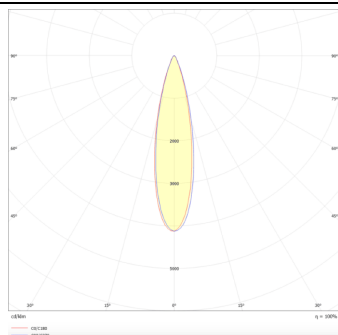

Micro 12

Lavov Tracklight de la familia Micro 12 con una potencia de 36W y una óptica de 24 grados con una salida total de lúmenes de 3600 lm y una eficiencia de 100 lm/W. CCT 4000 Kelvin. Fabricado en Aluminio Fundido a Presión y acabado en color Blanco.ON-OFF driver.

Código artículo	86.T001.5421.01
Tipo de producto	Indoor
Categoría	Proyectores a carril
Familia	Micro
Subfamilia	Micro 12

Pictograms

Esquema

Curva fotométrica

Producto	
Potencia real (W)	36
Flujo luminoso real (lm)	3600
Ángulo de apertura	24°
Life time (h)	50000h L80B10
IP	20
Electrical class insulation	Clase I
Operating temperature	-20 +35
Color	Blanco
Equipo	ON-OFF
Temperatura de color (K)	4000
Consistencia de color (SDCM)	SDCM<3
CRI	90