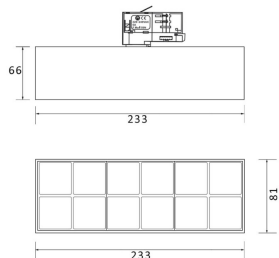

Micro 12

Lavov Tracklight de la familia Micro 12 con una potencia de 36W y una óptica de 24 grados con una salida total de lúmenes de 3600 lm y una eficiencia de 100 lm/W. CCT 4000 Kelvin. Fabricado en Aluminio Fundido a Presión y acabado en color Blanco.ON-OFF driver.

Código artículo	86.T001.5421.01
Tipo de producto	Indoor
Categoría	Proyectores a carril
Familia	Micro
Subfamilia	Micro 12

Pictograms

Esquema

Curva fotométrica

Producto	
Potencia real (W)	36
Flujo luminoso real (lm)	3600
Ángulo de apertura	24°
Life time (h)	50000h L80B10
IP	20
Electrical class insulation	Clase I
Operating temperature	-20 +35
Color	Blanco
Equipo	ON-OFF
Temperatura de color (K)	4000
Consistencia de color (SDCM)	SDCM<3
CRI	90