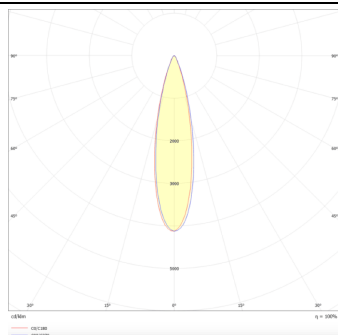

Micro 12

Lavov Tracklight de la familia Micro 12 con una potencia de 36W y una óptica de 24 grados con una salida total de lúmenes de 3600 lm y una eficiencia de 100 lm/W. CCT 4000 Kelvin. Fabricado en Aluminio Fundido a Presión y acabado en color negro.ON-OFF driver.

Código artículo 86.T001.5421.02

Tipo de producto Indoor

Categoría Proyector a carril

Familia Micro

Subfamilia Micro 12

Pictograms

Esquema

Curva fotométrica

Producto

Potencia real (W) 36

Flujo luminoso real (lm) 3600

Ángulo de apertura 24°

Life time (h) 50000h L80B10

IP 20

Electrical class insulation Clase I

Operating temperature -20 +35