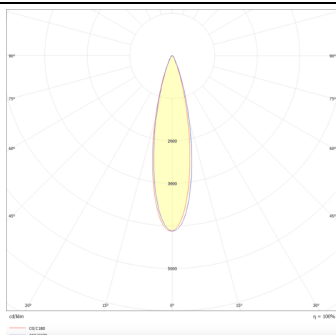

**Micro 12**

Lavov Tracklight de la familia Micro 12 con una potencia de 36W y una óptica de 24 grados con una salida total de lúmenes de 3600 lm y una eficiencia de 100 lm/W. CCT 4000 Kelvin. Fabricado en Aluminio Fundido a Presión y acabado en color negro.ON-OFF driver.

**Esquema**

**Curva fotométrica**

<b>Producto</b>	
<b>Potencia real (W)</b>	<b>36</b>
<b>Flujo luminoso real (lm)</b>	<b>3600</b>
<b>Ángulo de apertura</b>	<b>24°</b>
<b>Life time (h)</b>	<b>50000h L80B10</b>
<b>IP</b>	<b>20</b>
<b>Electrical class insulation</b>	<b>Clase I</b>
<b>Operating temperature</b>	<b>-20 +35</b>
<b>Color</b>	<b>Negro</b>
<b>Equipo</b>	<b>ON-OFF</b>
<b>Temperatura de color (K)</b>	<b>4000</b>
<b>Consistencia de color (SDCM)</b>	<b>SDCM&lt;3</b>
<b>CRI</b>	<b>90</b>