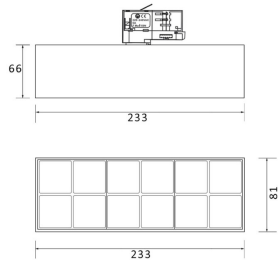

Código artículo	86.T001.5421.02
Tipo de producto	Indoor
Categoría	Proyectores a carril
Familia	Micro
Subfamilia	Micro 12

Pictograms

Producto

Potencia real (W)	36
Flujo luminoso real (lm)	3600
Ángulo de apertura	24°
Life time (h)	50000h L80B10
IP	20
Electrical class insulation	Clase I
Operating temperature	-20 +35
Color	Negro
Equipo	ON-OFF
Temperatura de color (K)	4000
Consistencia de color (SDCM)	SDCM<3
CRI	90

Esquema

Curva fotométrica