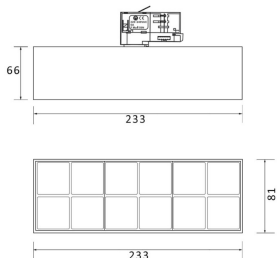

**Micro 12**

Lavov Tracklight de la familia Micro 12 con una potencia de 36W y una óptica de 24 grados con una salida total de lúmenes de 3600 lm y una eficiencia de 100 lm/W. CCT 4000 Kelvin. Fabricado en Aluminio Fundido a Presión y acabado en color negro.ON-OFF driver.

<b>Código artículo</b>	<b>86.T001.5421.02</b>
<b>Tipo de producto</b>	<b>Indoor</b>
<b>Categoría</b>	<b>Proyectores a carril</b>
<b>Familia</b>	<b>Micro</b>
<b>Subfamilia</b>	<b>Micro 12</b>

**Pictograms**

**Esquema**

**Curva fotométrica**

<b>Producto</b>	
<b>Potencia real (W)</b>	<b>36</b>
<b>Flujo luminoso real (lm)</b>	<b>3600</b>
<b>Ángulo de apertura</b>	<b>24°</b>
<b>Life time (h)</b>	<b>50000h L80B10</b>
<b>IP</b>	<b>20</b>
<b>Electrical class insulation</b>	<b>Clase I</b>
<b>Operating temperature</b>	<b>-20 +35</b>
<b>Color</b>	<b>Negro</b>
<b>Equipo</b>	<b>ON-OFF</b>
<b>Temperatura de color (K)</b>	<b>4000</b>
<b>Consistencia de color (SDCM)</b>	<b>SDCM&lt;3</b>
<b>CRI</b>	<b>90</b>