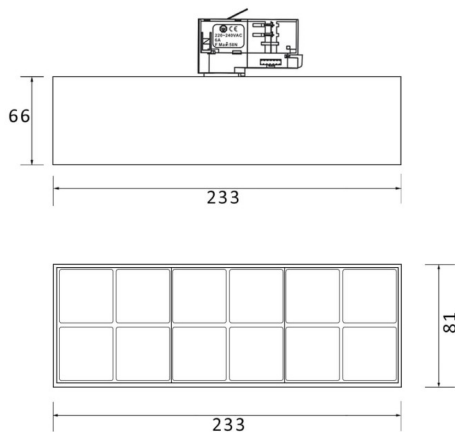

Micro 12

Lavov Tracklight de la familia Micro 12 con una potencia de 36W y una óptica de 24 grados con una salida total de lúmenes de 3600 lm y una eficiencia de 100 lm/W. CCT 4000 Kelvin. Fabricado en Aluminio Fundido a Presión y acabado en color negro.ON-OFF driver.

Esquema

Curva fotométrica

Código artículo	86.T001.5421.02
Tipo de producto	Indoor
Categoría	Proyectores a carril
Familia	Micro
Subfamilia	Micro 12
Pictograms	

Producto	
Potencia real (W)	36
Flujo luminoso real (lm)	3600
Ángulo de apertura	24°
Life time (h)	50000h L80B10
IP	20
Electrical class insulation	Clase I
Operating temperature	-20 +35
Color	Negro
Equipo	ON-OFF
Temperatura de color (K)	4000
Consistencia de color (SDCM)	SDCM<math><3</math>
CRI	90