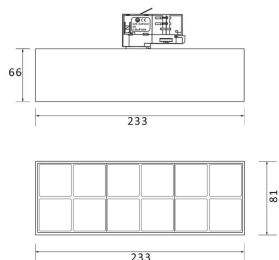

Código artículo 86.T001.5421.02

Tipo de producto Indoor

Categoría Proyector a carril

Familia Micro

Subfamilia Micro 12

Pictograms

Esquema

Curva fotométrica