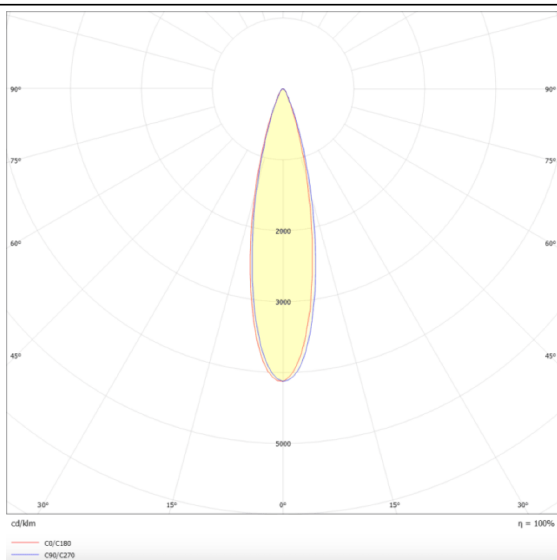

Micro 12

Lavov Tracklight de la familia Micro 12 con una potencia de 36W y una óptica de 24 grados con una salida total de lúmenes de 3600 lm y una eficiencia de 100 lm/W. CCT 4000 Kelvin. Fabricado en Aluminio Fundido a Presión y acabado en color negro.ON-OFF driver.

Esquema

Curva fotométrica

Código artículo	86.T001.5421.02
Tipo de producto	Indoor
Categoría	Proyectores a carril
Familia	Micro
Subfamilia	Micro 12
Pictograms	

Producto	
Potencia real (W)	36
Flujo luminoso real (lm)	3600
Ángulo de apertura	24°
Life time (h)	50000h L80B10
IP	20
Electrical class insulation	Clase I
Operating temperature	-20 +35
Color	Negro
Equipo	ON-OFF
Temperatura de color (K)	4000
Consistencia de color (SDCM)	SDCM<math><3</math>
CRI	90