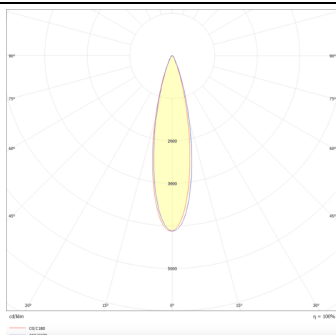

Micro 12

Lavov Tracklight de la familia Micro 12 con una potencia de 36W y una óptica de 24 grados con una salida total de lúmenes de 3600 lm y una eficiencia de 100 lm/W. CCT 4000 Kelvin. Fabricado en Aluminio Fundido a Presión y acabado en color Blanco. Controlador DALI.

Código artículo	86.T001.5423.01
Tipo de producto	Indoor
Categoría	Proyectores a carril
Familia	Micro
Subfamilia	Micro 12

Pictograms

Esquema

Curva fotométrica

Producto	
Potencia real (W)	36
Flujo luminoso real (lm)	3600
Ángulo de apertura	24°
Life time (h)	50000h L80B10
IP	20
Electrical class insulation	Clase I
Operating temperature	-20 +35
Color	Blanco
Equipo	DALI
Temperatura de color (K)	4000
Consistencia de color (SDCM)	SDCM<3
CRI	90