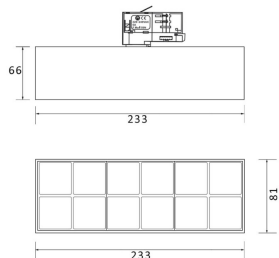

Micro 12

Lavov Tracklight de la familia Micro 12 con una potencia de 36W y una óptica de 24 grados con una salida total de lúmenes de 3600 lm y una eficiencia de 100 lm/W. CCT 4000 Kelvin. Fabricado en Aluminio Fundido a Presión y acabado en color Blanco. Controlador DALI.

Código artículo	86.T001.5423.01
Tipo de producto	Indoor
Categoría	Proyectores a carril
Familia	Micro
Subfamilia	Micro 12

Pictograms

Esquema

Curva fotométrica

Producto	
Potencia real (W)	36
Flujo luminoso real (lm)	3600
Ángulo de apertura	24°
Life time (h)	50000h L80B10
IP	20
Electrical class insulation	Clase I
Operating temperature	-20 +35
Color	Blanco
Equipo	DALI
Temperatura de color (K)	4000
Consistencia de color (SDCM)	SDCM<3
CRI	90