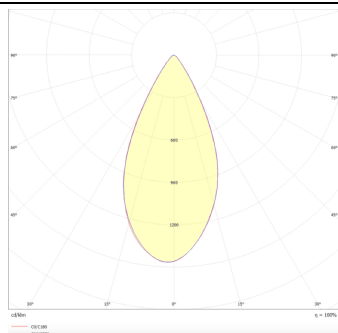

Micro 12

Lavov Tracklight de la familia Micro 12 con una potencia de 36W y una óptica de 36 grados con una salida total de lúmenes de 3600 lm y una eficiencia de 100 lm/W. CCT 4000 Kelvin. Fabricado en Aluminio Fundido a Presión y acabado en color Blanco.ON-OFF driver.

Código artículo 86.T001.5431.01

Tipo de producto Indoor

Categoría Proyector a carril

Familia Micro

Subfamilia Micro 12

Pictograms

Esquema

Curva fotométrica

Producto

Potencia real (W) 36

Flujo luminoso real (lm) 3600

Ángulo de apertura 36°

Life time (h) 50000h L80B10

IP 20

Electrical class insulation Clase I

Operating temperature -20 +35