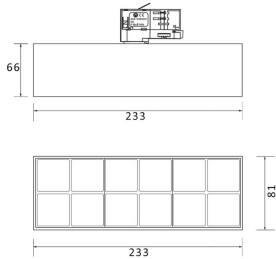

**Micro 12**

Lavov Tracklight de la familia Micro 12 con una potencia de 36W y una óptica de 36 grados con una salida total de lúmenes de 3600 lm y una eficiencia de 100 lm/W. CCT 4000 Kelvin.

Fabricado en Aluminio Fundido a Presión y acabado en color Blanco.ON-OFF driver.

<b>Código artículo</b>	<b>86.T001.5431.01</b>
<b>Tipo de producto</b>	<b>Indoor</b>
<b>Categoría</b>	<b>Proyectores a carril</b>
<b>Familia</b>	<b>Micro</b>
<b>Subfamilia</b>	<b>Micro 12</b>
<b>Pictograms</b>	

**Esquema**

**Curva fotométrica**

<b>Producto</b>	
<b>Potencia real (W)</b>	<b>36</b>
<b>Flujo luminoso real (lm)</b>	<b>3600</b>
<b>Ángulo de apertura</b>	<b>36°</b>
<b>Life time (h)</b>	<b>50000h L80B10</b>
<b>IP</b>	<b>20</b>
<b>Electrical class insulation</b>	<b>Clase I</b>
<b>Operating temperature</b>	<b>-20 +35</b>
<b>Color</b>	<b>Blanco</b>
<b>Equipo</b>	<b>ON-OFF</b>
<b>Temperatura de color (K)</b>	<b>4000</b>
<b>Consistencia de color (SDCM)</b>	<b>SDCM&lt;3</b>
<b>CRI</b>	<b>90</b>