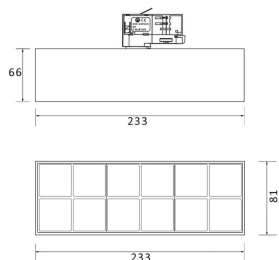

Código artículo 86.T001.5431.01

Tipo de producto Indoor

Categoría Proyector a carril

Familia Micro

Subfamilia Micro 12

Pictograms

Esquema

Curva fotométrica

Producto

Potencia real (W) 36

Flujo luminoso real (lm) 3600

Ángulo de apertura 36°

Life time (h) 50000h L80B10

IP 20

Electrical class insulation Clase I

Operating temperature -20 +35