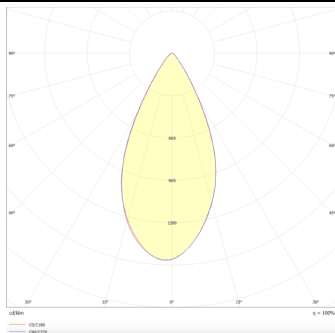

**Micro 12**

Lavov Tracklight de la familia Micro 12 con una potencia de 36W y una óptica de 36 grados con una salida total de lúmenes de 3600 lm y una eficiencia de 100 lm/W. CCT 4000 Kelvin.

Fabricado en Aluminio Fundido a Presión y acabado en color Blanco.ON-OFF driver.

**Esquema**

**Curva fotométrica**

<b>Producto</b>	
<b>Potencia real (W)</b>	<b>36</b>
<b>Flujo luminoso real (lm)</b>	<b>3600</b>
<b>Ángulo de apertura</b>	<b>36°</b>
<b>Life time (h)</b>	<b>50000h L80B10</b>
<b>IP</b>	<b>20</b>
<b>Electrical class insulation</b>	<b>Clase I</b>
<b>Operating temperature</b>	<b>-20 +35</b>
<b>Color</b>	<b>Blanco</b>
<b>Equipo</b>	<b>ON-OFF</b>
<b>Temperatura de color (K)</b>	<b>4000</b>
<b>Consistencia de color (SDCM)</b>	<b>SDCM&lt;3</b>
<b>CRI</b>	<b>90</b>