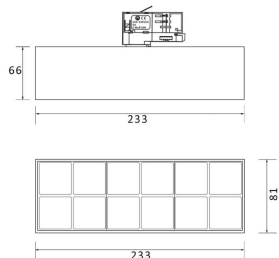

Micro 12

Lavov Tracklight de la familia Micro 12 con una potencia de 36W y una óptica de 36 grados con una salida total de lúmenes de 3600 lm y una eficiencia de 100 lm/W. CCT 4000 Kelvin. Fabricado en Aluminio Fundido a Presión y acabado en color negro.ON-OFF driver.

Código artículo	86.T001.5431.02
Tipo de producto	Indoor
Categoría	Proyectores a carril
Familia	Micro
Subfamilia	Micro 12

Pictograms

Producto	
Potencia real (W)	36
Flujo luminoso real (lm)	3600
Ángulo de apertura	36°
Life time (h)	50000h L80B10
IP	20
Electrical class insulation	Clase I
Operating temperature	-20 +35
Color	Negro
Equipo	ON-OFF
Temperatura de color (K)	4000
Consistencia de color (SDCM)	SDCM<3
CRI	90

Esquema

Curva fotométrica