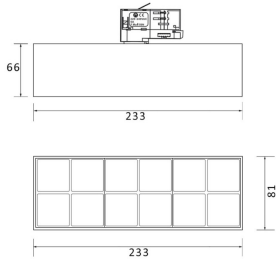

Micro 12

Lavov Tracklight de la familia Micro 12 con una potencia de 36W y una óptica de 36 grados con una salida total de lúmenes de 3600 lm y una eficiencia de 100 lm/W. CCT 4000 Kelvin. Fabricado en Aluminio Fundido a Presión y acabado en color negro.ON-OFF driver.

Código artículo	86.T001.5431.02
Tipo de producto	Indoor
Categoría	Proyectores a carril
Familia	Micro
Subfamilia	Micro 12

Pictograms

Producto	
Potencia real (W)	36
Flujo luminoso real (lm)	3600
Ángulo de apertura	36°
Life time (h)	50000h L80B10
IP	20
Electrical class insulation	Clase I
Operating temperature	-20 +35
Color	Negro
Equipo	ON-OFF
Temperatura de color (K)	4000
Consistencia de color (SDCM)	SDCM<3
CRI	90

Esquema

Curva fotométrica