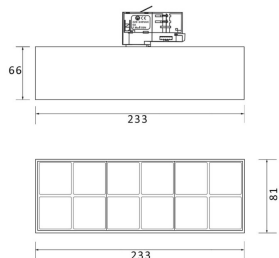

Micro 12

Lavov Tracklight de la familia Micro 12 con una potencia de 36W y una óptica de 36 grados con una salida total de lúmenes de 3600 lm y una eficiencia de 100 lm/W. CCT 4000 Kelvin. Fabricado en Aluminio Fundido a Presión y acabado en color Blanco. Controlador DALI.

Código artículo	86.T001.5433.01
Tipo de producto	Indoor
Categoría	Proyectores a carril
Familia	Micro
Subfamilia	Micro 12

Pictograms

Esquema

Curva fotométrica

Producto	
Potencia real (W)	36
Flujo luminoso real (lm)	3600
Ángulo de apertura	36°
Life time (h)	50000h L80B10
IP	20
Electrical class insulation	Clase I
Operating temperature	-20 +35
Color	Blanco
Equipo	DALI
Temperatura de color (K)	4000
Consistencia de color (SDCM)	SDCM<3
CRI	90