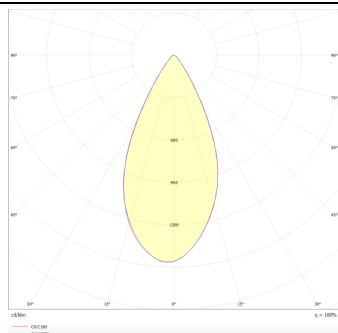

Micro 12

Lavov Tracklight de la familia Micro 12 con una potencia de 36W y una óptica de 36 grados con una salida total de lúmenes de 3600 lm y una eficiencia de 100 lm/W. CCT 4000 Kelvin. Fabricado en Aluminio Fundido a Presión y acabado en color Blanco. Controlador DALI.

Código artículo	86.T001.5433.01
Tipo de producto	Indoor
Categoría	Proyectores a carril
Familia	Micro
Subfamilia	Micro 12

Pictograms

Esquema

Curva fotométrica

Producto	
Potencia real (W)	36
Flujo luminoso real (lm)	3600
Ángulo de apertura	36°
Life time (h)	50000h L80B10
IP	20
Electrical class insulation	Clase I
Operating temperature	-20 +35
Color	Blanco
Equipo	DALI
Temperatura de color (K)	4000
Consistencia de color (SDCM)	SDCM<3
CRI	90