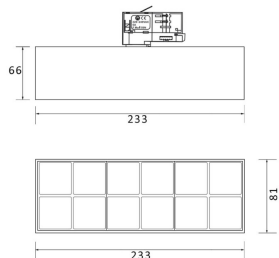

Micro 12

Lavov Tracklight de la familia Micro 12 con una potencia de 36W y una óptica de 36 grados con una salida total de lúmenes de 3600 lm y una eficiencia de 100 lm/W. CCT 4000 Kelvin. Fabricado en Aluminio Fundido a Presión y acabado en color Blanco. Controlador DALI.

Código artículo	86.T001.5433.01
Tipo de producto	Indoor
Categoría	Proyectores a carril
Familia	Micro
Subfamilia	Micro 12

Pictograms

Producto	
Potencia real (W)	36
Flujo luminoso real (lm)	3600
Ángulo de apertura	36°
Life time (h)	50000h L80B10
IP	20
Electrical class insulation	Clase I
Operating temperature	-20 +35
Color	Blanco
Equipo	DALI
Temperatura de color (K)	4000
Consistencia de color (SDCM)	SDCM<3
CRI	90

Esquema

Curva fotométrica