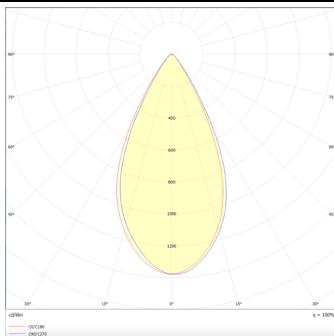

Micro 12

Lavov Tracklight de la familia Micro 12 con una potencia de 36W y una óptica de 50 grados con una salida total de lúmenes de 3600 lm y una eficiencia de 100 lm/W. CCT 4000 Kelvin.

Fabricado en Aluminio Fundido a Presión y acabado en color Blanco.ON-OFF driver.

Código artículo 86.T001.5441.01

Tipo de producto Indoor

Categoría Proyector a carril

Familia Micro

Subfamilia Micro 12

Pictograms

Esquema

Curva fotométrica

Producto

Potencia real (W) 36

Flujo luminoso real (lm) 3600

Ángulo de apertura 50°

Life time (h) 50000h L80B10

IP 20

Electrical class insulation Clase I

Operating temperature -20 +35