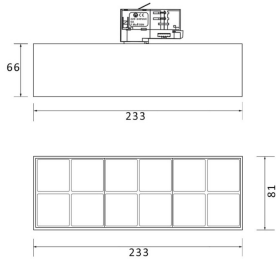

Código artículo 86.T001.5441.01

Tipo de producto Indoor

Categoría Proyector a carril

Familia Micro

Subfamilia Micro 12

Pictograms

Esquema

Curva fotométrica

Producto

Potencia real (W) 36

Flujo luminoso real (lm) 3600

Ángulo de apertura 50°

Life time (h) 50000h L80B10

IP 20

Electrical class insulation Clase I

Operating temperature -20 +35