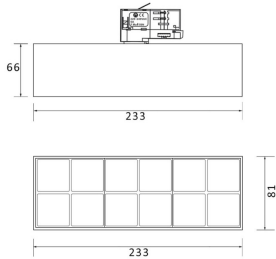

Código artículo 86.T001.5441.02

Tipo de producto Outdoor

Categoría Proyector a carril

Familia Micro

Subfamilia Micro 12

Pictograms

Esquema

Curva fotométrica

Producto

Potencia real (W) 36

Flujo luminoso real (lm) 3600

Ángulo de apertura 50°

Life time (h) 50000h L80B10

IP 20

Electrical class insulation Clase I

Operating temperature -20 +35