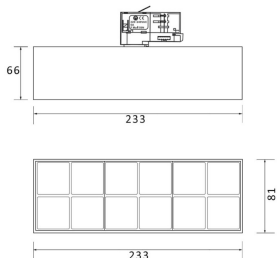

Micro 12

Lavov Tracklight de la familia Micro 12 con una potencia de 36W y una óptica de 50 grados con una salida total de lúmenes de 3600 lm y una eficiencia de 100 lm/W. CCT 4000 Kelvin. Fabricado en Aluminio Fundido a Presión y acabado en color negro.ON-OFF driver.

Código artículo	86.T001.5441.02
Tipo de producto	Indoor
Categoría	Proyectores a carril
Familia	Micro
Subfamilia	Micro 12

Pictograms

Esquema

Curva fotométrica

Producto	
Potencia real (W)	36
Flujo luminoso real (lm)	3600
Ángulo de apertura	50°
Life time (h)	50000h L80B10
IP	20
Electrical class insulation	Clase I
Operating temperature	-20 +35
Color	Negro
Equipo	ON-OFF
Temperatura de color (K)	4000
Consistencia de color (SDCM)	SDCM<3
CRI	90