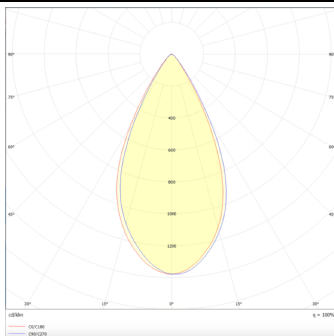

Micro 12

Lavov Tracklight de la familia Micro 12 con una potencia de 36W y una óptica de 50 grados con una salida total de lúmenes de 3600 lm y una eficiencia de 100 lm/W. CCT 4000 Kelvin. Fabricado en Aluminio Fundido a Presión y acabado en color negro.ON-OFF driver.

Código artículo 86.T001.5441.02

Tipo de producto Outdoor

Categoría Proyector a carril

Familia Micro

Subfamilia Micro 12

Pictograms

Esquema

Curva fotométrica

Producto

Potencia real (W) 36

Flujo luminoso real (lm) 3600

Ángulo de apertura 50°

Life time (h) 50000h L80B10

IP 20

Electrical class insulation Clase I

Operating temperature -20 +35