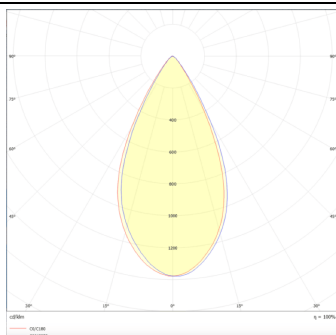

Micro 12

Lavov Tracklight de la familia Micro 12 con una potencia de 36W y una óptica de 50 grados con una salida total de lúmenes de 3600 lm y una eficiencia de 100 lm/W. CCT 4000 Kelvin. Fabricado en Aluminio Fundido a Presión y acabado en color negro.ON-OFF driver.

Código artículo	86.T001.5441.02
Tipo de producto	Indoor
Categoría	Proyectores a carril
Familia	Micro
Subfamilia	Micro 12

Pictograms

Esquema

Curva fotométrica

Producto	
Potencia real (W)	36
Flujo luminoso real (lm)	3600
Ángulo de apertura	50°
Life time (h)	50000h L80B10
IP	20
Electrical class insulation	Clase I
Operating temperature	-20 +35
Color	Negro
Equipo	ON-OFF
Temperatura de color (K)	4000
Consistencia de color (SDCM)	SDCM<3
CRI	90