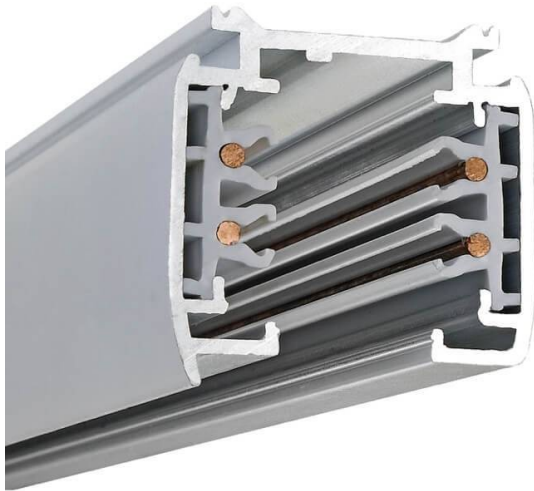

**Carril trifásico 3 circuitos**

Carril trifasico de superficie 2m color blanco

<b>Código artículo</b>	<b>86.T002.0200.01</b>
<b>Tipo de producto</b>	<b>Indoor</b>
<b>Categoría</b>	<b>Proyectores a carril</b>
<b>Familia</b>	<b>Carril trifásico 3 circuitos</b>
<b>Pictograms</b>	

<b>Producto</b>	
<b>Color</b>	<b>Blanco</b>

**Esquema**