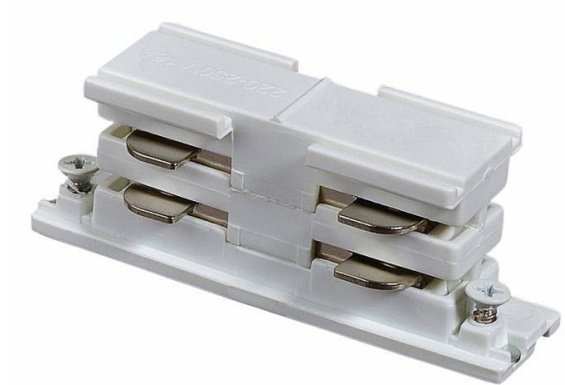

---

**Union lineal mini con aislamiento**

---

Union lineal minicolor blanco

---

<b>Código artículo</b>	<b>86.T002.0433.01</b>
<b>Tipo de producto</b>	<b>Indoor</b>
<b>Categoría</b>	<b>Proyectores a carril</b>
<b>Familia</b>	<b>Accesorios carril 3 circuitos</b>
<b>Subfamilia</b>	<b>Union lineal mini con aislamiento</b>

---

**Pictograms**

---

**Producto**

---

**Color** **Blanco**

---

---