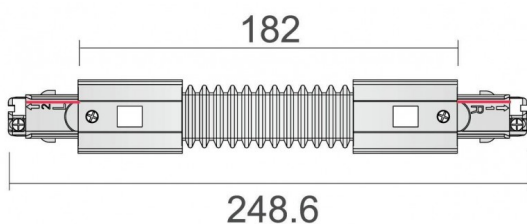

Conector flexible

Conector flexible color blanco

Código artículo	86.T002.0439.01
Tipo de producto	Indoor
Categoría	Proyectores a carril
Familia	Accesorios carril 3 circuitos
Subfamilia	Conector flexible
Pictograms	

Esquema

Producto	
Color	Blanco