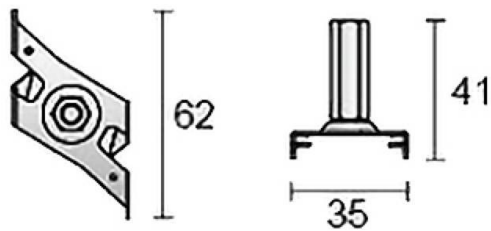

Pieza de suspensión

Pieza de suspension con tija de 1 m color blanco

Código artículo	86.T002.0447.01
Tipo de producto	Indoor
Categoría	Proyectores a carril
Familia	Accesorios carril 3 circuitos
Subfamilia	Pieza de suspensión
Pictograms	

Esquema

Producto	
Color	Blanco