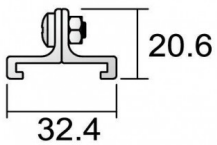

**Union reforzada para suspension**

Union reforzada para suspension color blanco

<b>Código artículo</b>	<b>86.T002.18SK.01</b>
<b>Tipo de producto</b>	<b>Indoor</b>
<b>Categoría</b>	<b>Proyectores a carril</b>
<b>Familia</b>	<b>Accesorios carril 3 circuitos</b>
<b>Subfamilia</b>	<b>Union reforzada para suspension</b>
<b>Pictograms</b>	

**Esquema**

<b>Producto</b>	
<b>Color</b>	<b>Blanco</b>