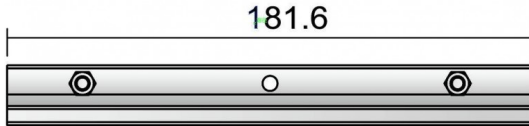

**Union reforzada para suspension**

Union reforzada para suspension color blanco

<b>Código artículo</b>	<b>86.T002.18SK.01</b>
<b>Tipo de producto</b>	<b>Indoor</b>
<b>Categoría</b>	<b>Proyectores a carril</b>
<b>Familia</b>	<b>Accesorios carril 3 circuitos</b>
<b>Subfamilia</b>	<b>Union reforzada para suspension</b>
<b>Pictograms</b>	

**Esquema**

<b>Producto</b>	
<b>Color</b>	<b>Blanco</b>