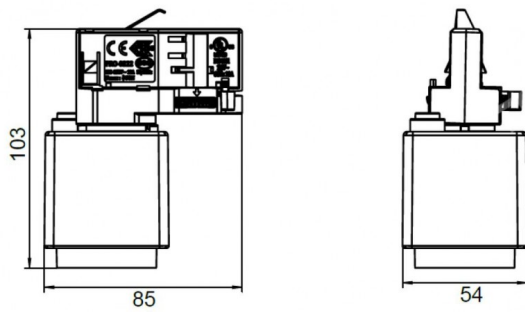

Salida de base de enchufe

Salida de base de enchufe color blanco

Código artículo	86.T002.230V.01
Tipo de producto	Indoor
Categoría	Proyectores a carril
Familia	Accesorios carril 3 circuitos
Subfamilia	Salida de base de enchufe
Pictograms	

Esquema

Producto	
Color	Blanco