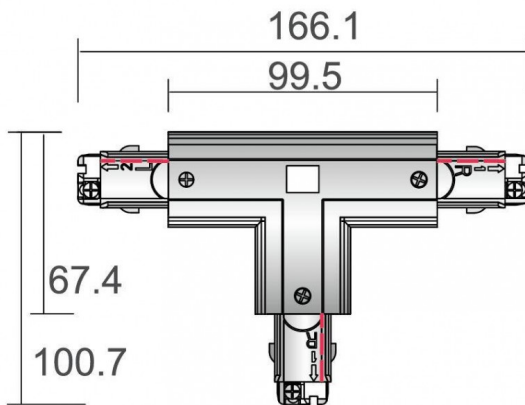

Conector T

Conector T izquierda 1color blanco

| | |
|-------------------------|--------------------------------------|
| Código artículo | 86.T002.36L1.01 |
| Tipo de producto | Indoor |
| Categoría | Proyectores a carril |
| Familia | Accesorios carril 3 circuitos |
| Subfamilia | Conector T |
| Pictograms | |

Esquema

| | |
|-----------------|---------------|
| Producto | |
| Color | Blanco |