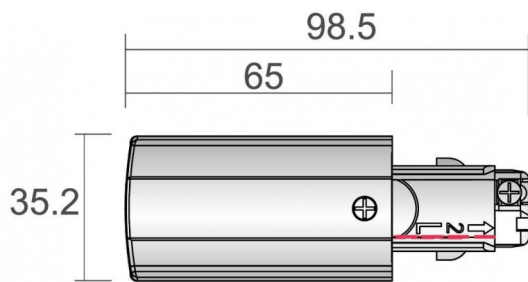

### Acometida final derecha

Acometida final izquierda color blanco

<b>Código artículo</b>	<b>86.T002.431L.01</b>
<b>Tipo de producto</b>	<b>Indoor</b>
<b>Categoría</b>	<b>Proyectores a carril</b>
<b>Familia</b>	<b>Accesorios carril 3 circuitos</b>
<b>Subfamilia</b>	<b>Acometida final derecha</b>
<b>Pictograms</b>	

### Esquema

<b>Producto</b>	
<b>Color</b>	<b>Blanco</b>