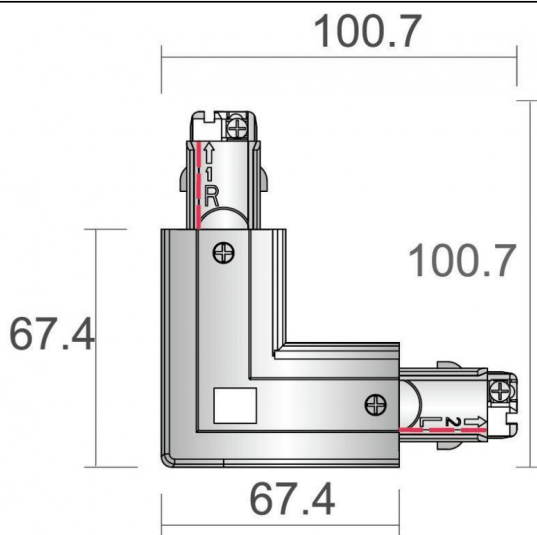

Codo izquierda

Codo izquierdacolor blanco

Código artículo	86.T002.435L.01
Tipo de producto	Indoor
Categoría	Proyectores a carril
Familia	Accesorios carril 3 circuitos
Subfamilia	Codo izquierda
Pictograms	

Esquema

Producto	
Color	Blanco