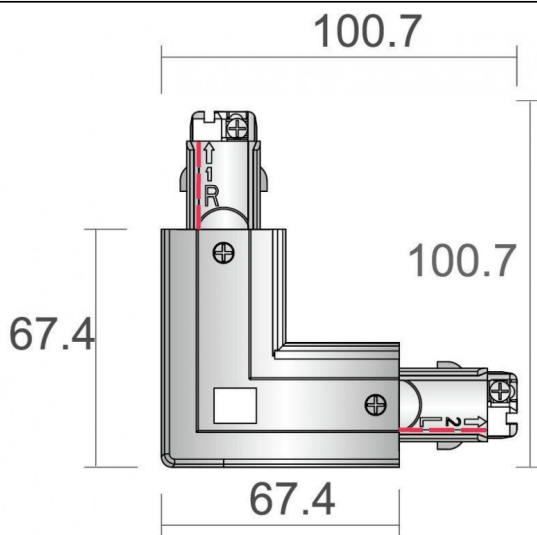

**Codo derecha**

Codo derechacolor blanco

<b>Código artículo</b>	<b>86.T002.435R.01</b>
<b>Tipo de producto</b>	<b>Indoor</b>
<b>Categoría</b>	<b>Proyectores a carril</b>
<b>Familia</b>	<b>Accesorios carril 3 circuitos</b>
<b>Subfamilia</b>	<b>Codo derecha</b>
<b>Pictograms</b>	

**Esquema**

<b>Producto</b>	
<b>Color</b>	<b>Blanco</b>