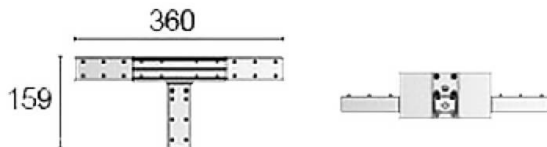

### Conector T para perfil H

Conector T para perfil H color gris plata

<b>Código artículo</b>	<b>86.T002.H103.03</b>
<b>Tipo de producto</b>	<b>Indoor</b>
<b>Categoría</b>	<b>Proyectores a carril</b>
<b>Familia</b>	<b>Accesorios para perfil H</b>
<b>Subfamilia</b>	<b>Conector T para perfil H</b>
<b>Pictograms</b>	

### Esquema

<b>Producto</b>	
<b>Color</b>	<b>Gris</b>