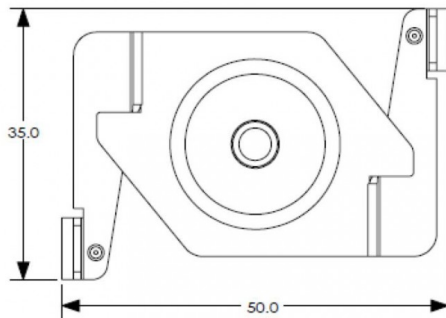

**Leva de fijacion a techo**

Leva de fijacion a techocolor blanco

<b>Código artículo</b>	<b>86.T002.H146.01</b>
<b>Tipo de producto</b>	<b>Indoor</b>
<b>Categoría</b>	<b>Proyectores a carril</b>
<b>Familia</b>	<b>Accesorios carril 3 circuitos</b>
<b>Subfamilia</b>	<b>Leva de fijacion a techo</b>
<b>Pictograms</b>	

**Esquema**

<b>Producto</b>	
<b>Color</b>	<b>Blanco</b>