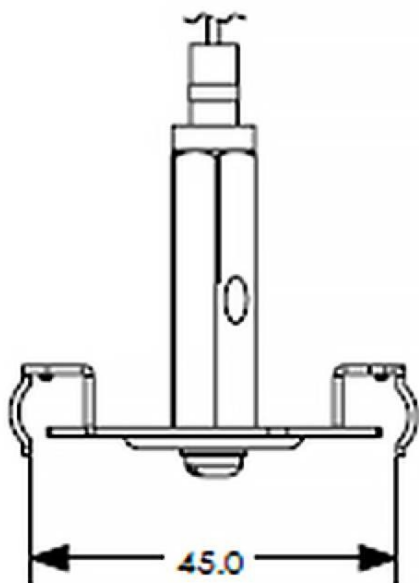

Kit de suspension con cable y piezas de regulacion de altura

Kit de suspension con cable y piezas de regulacion de altura color blanco

Código artículo	86.T002.H147.01
Tipo de producto	Indoor
Categoría	Proyectores a carril
Familia	Accesorios carril 3 circuitos
Subfamilia	Kit de suspension con cable y piezas de regulacion de altura

Pictograms

Esquema

Producto	
Color	Blanco