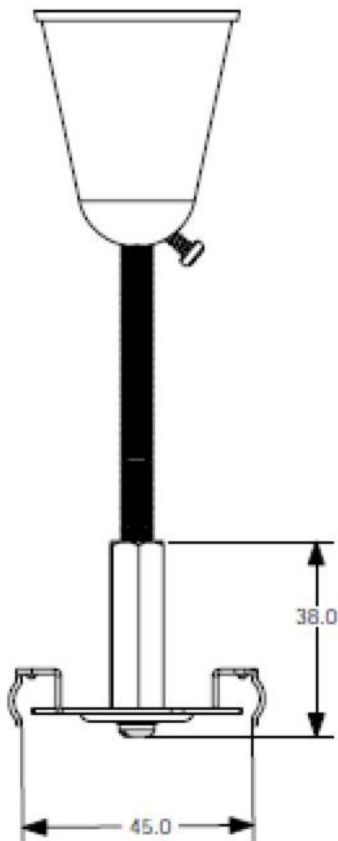

Kit de suspension con tija y piezas de fijacion

Kit de suspension con tija y piezas de fijacion color blanco

Código artículo	86.T002.H148.01
Tipo de producto	Indoor
Categoría	Proyectores a carril
Familia	Accesorios carril 3 circuitos
Subfamilia	Kit de suspension con tija y piezas de fijacion

Pictograms

Esquema

Producto	
Color	Blanco