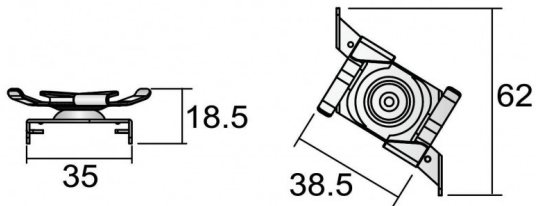

Pieza de fijacion a perfil T con placa de refuerzo

Pieaza de fijacion a perfil T color blanco

Código artículo	86.T002.M146.01
Tipo de producto	Indoor
Categoría	Proyectores a carril
Familia	Accesorios carril 3 circuitos
Subfamilia	Pieza de fijacion a perfil T con placa de refuerzo

Pictograms

Esquema

Producto	
Color	Blanco