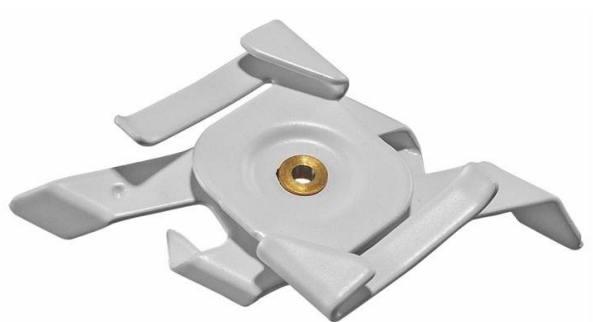

Pieza de fijacion a perfil T con placa de refuerzo

Pieaza de fijacion a perfil T color blanco

Código artículo	86.T002.M146.01
Tipo de producto	Indoor
Categoría	Proyectors a carril
Familia	Accesorios carril 3 circuitos
Subfamilia	Pieza de fijacion a perfil T con placa de refuerzo

Pictograms

Producto	
Color	Blanco

Esquema