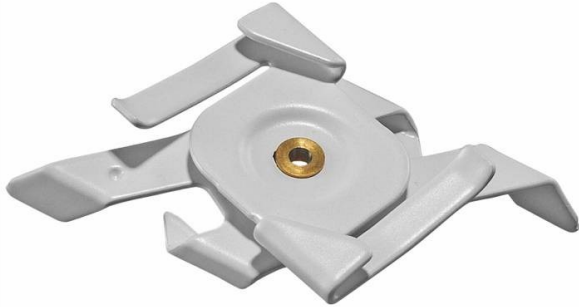

**Pieza de fijacion a perfil T con placa de refuerzo**

Pieaza de fijacion a perfil T color blanco

|                         |   |
|-------------------------|---|
| <b>Código artículo</b>  | <b>86.T002.M146.01</b>                                    |
| <b>Tipo de producto</b> | <b>Indoor</b>   |
| <b>Categoría</b>        | <b>Proyectors a carril</b>                                |
| <b>Familia</b>          | <b>Accesorios carril 3 circuitos</b>                      |
| <b>Subfamilia</b>       | <b>Pieza de fijacion a perfil T con placa de refuerzo</b> |