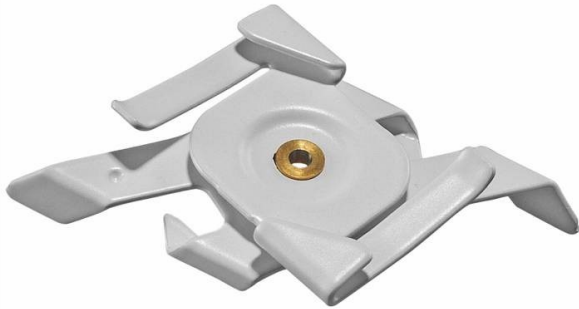

Pieza de fijacion a perfil T con placa de refuerzo

Pieaza de fijacion a perfil T color negro

Código artículo	86.T002.M146.02
Tipo de producto	Indoor
Categoría	Proyectors a carril
Familia	Accesorios carril 3 circuitos
Subfamilia	Pieza de fijacion a perfil T con placa de refuerzo

Pictograms

Producto	
Color	Negro

Esquema