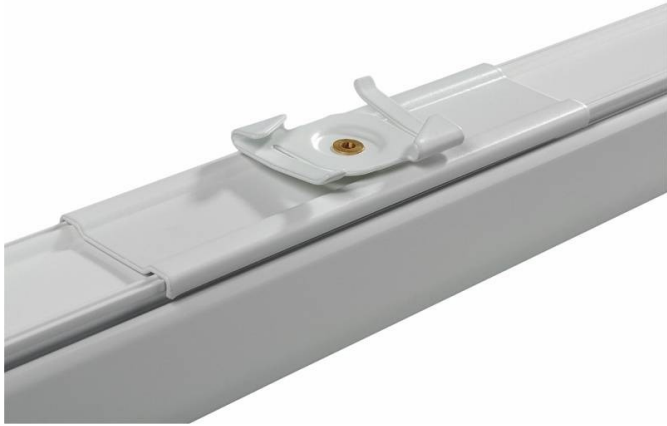

Pieza de fijacion a perfil T con placa de refuerzo

Pieaza de fijacion a perfil T co placa de refuerzo color blanco

Código artículo	86.T002.M149.01
Tipo de producto	Indoor
Categoría	Proyectores a carril
Familia	Accesorios carril 3 circuitos
Subfamilia	Pieza de fijacion a perfil T con placa de refuerzo

Pictograms

Producto

Color Blanco

Esquema