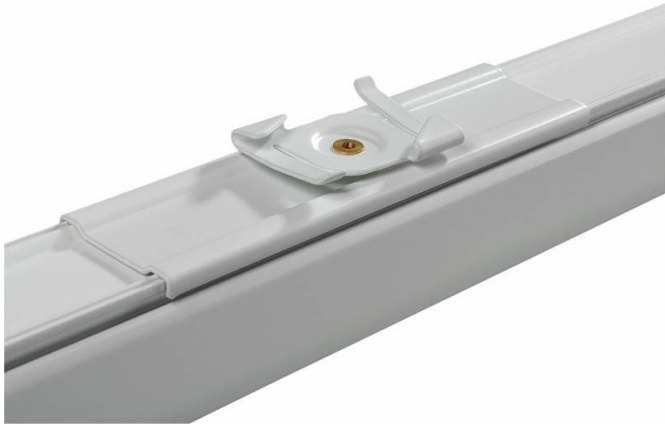

Pieza de fijacion a perfil T con placa de refuerzo

Pieaza de fijacion a perfil T co placa de refuerzo color blanco

Código artículo	86.T002.M149.01
Tipo de producto	Indoor
Categoría	Proyectores a carril
Familia	Accesorios carril 3 circuitos
Subfamilia	Pieza de fijacion a perfil T con placa de refuerzo

Pictograms

Producto	
Color	Blanco

Esquema