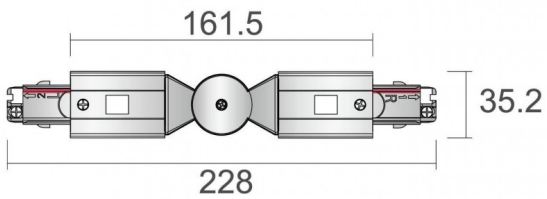

Union en L articulada

Union en L articulada color blanco

Código artículo	86.T002.M435.01
Tipo de producto	Indoor
Categoría	Proyectores a carril
Familia	Accesorios carril 3 circuitos
Subfamilia	Union en L articulada
Pictograms	

Esquema

Producto	
Color	Blanco