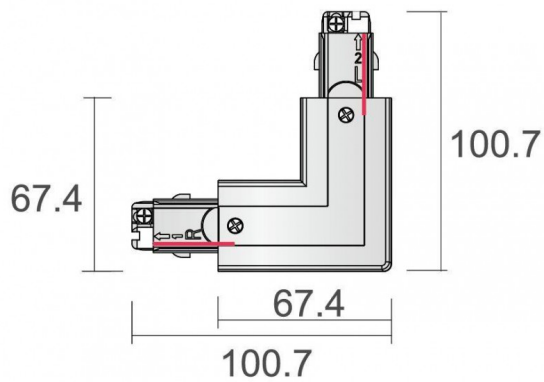

### Union en L reversible

Union en L reversible color blanco

<b>Código artículo</b>	<b>86.T002.M438.01</b>
<b>Tipo de producto</b>	<b>Indoor</b>
<b>Categoría</b>	<b>Proyectores a carril</b>
<b>Familia</b>	<b>Accesorios carril 3 circuitos</b>
<b>Subfamilia</b>	<b>Union en L reversible</b>
<b>Pictograms</b>	

### Esquema

<b>Producto</b>	
<b>Color</b>	<b>Blanco</b>