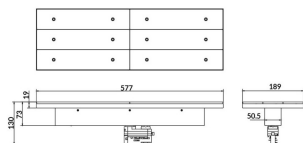

Esquema

Producto

Potencia real (W) 70

Flujo luminoso real (lm) 11000

Eficacia luminosa (lm/W) 157.13999999999999

Ángulo de apertura Double Assymetric 25°

Life time (h) 50000h L80B10

IP 20

Electrical class insulation Clase I

Operating temperature -20 +35

Color Blanco

Chip Brand P012H1-70DS

Equipo ON-OFF

Temperatura de color (K) 3000

Consistencia de color (SDCM) SDCM<3

CRI 80