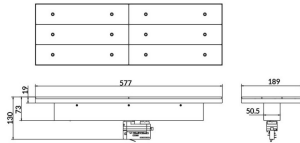

Marketlight

Lavov Tracklight de la familia Marketlight con una potencia de 70W y una optica de Double Assymetric 25°. Con un flujo luminoso real de 11000lm y una eficacia luminosa de 157,14lm/W. Fabricado en aluminio inyectado a presión y acabado en color Blanco. Driver ON-OFF. CCT 3000. CRI>80.

Código artículo	86.T003.1311.01
Tipo de producto	Indoor
Categoría	Proyectores a carril
Familia	Marketlight

Pictograms

Esquema

Producto	
Potencia real (W)	70
Flujo luminoso real (lm)	11000
Eficacia luminosa (lm/W)	157.13999999999999
Ángulo de apertura	Double Assymetric 25°
Life time (h)	50000h L80B10
IP	20
Electrical class insulation	Clase I
Operating temperature	-20 +35
Color	Blanco
Chip Brand	P012H1-70DS
Equipo	ON-OFF
Temperatura de color (K)	3000
Consistencia de color (SDCM)	SDCM<3
CRI	80