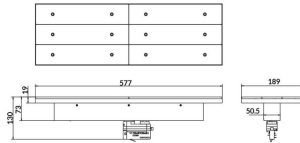

Esquema

Producto

Potencia real (W) 70

Flujo luminoso real (lm) 11000

Eficacia luminosa (lm/W) 157.13999999999999

Ángulo de apertura Double Assymetric 25°

Life time (h) 50000h L80B10

IP 20

Electrical class insulation Clase I

Operating temperature -20 +35

Color Blanco

Chip Brand P012H1-70DS

Equipo ON-OFF

Temperatura de color (K) 3000

Consistencia de color (SDCM) SDCM<3

CRI 80