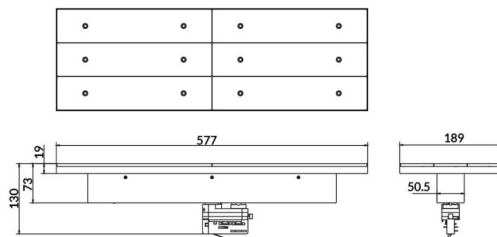

### Marketlight

Lavov Tracklight de la familia Marketlight con una potencia de 70W y una optica de Double Assymetric 25°. Con un flujo luminoso real de 11000lm y una eficacia luminosa de 157,14lm/W. Fabricado en aluminio inyectado a presión y acabado en color Negro. Driver ON-OFF. CCT 3000. CRI>80.

### Esquema

<b>Código artículo</b>	<b>86.T003.1311.02</b>
<b>Tipo de producto</b>	<b>Indoor</b>
<b>Categoría</b>	<b>Proyectores a carril</b>
<b>Familia</b>	<b>Marketlight</b>
<b>Pictograms</b>	

<b>Producto</b>	
<b>Potencia real (W)</b>	<b>70</b>
<b>Flujo luminoso real (lm)</b>	<b>11000</b>
<b>Eficacia luminosa (lm/W)</b>	<b>157.13999999999999</b>
<b>Ángulo de apertura</b>	<b>Double Assymetric 25°</b>
<b>Life time (h)</b>	<b>50000h L80B10</b>
<b>IP</b>	<b>20</b>
<b>Electrical class insulation</b>	<b>Clase I</b>
<b>Operating temperature</b>	<b>-20 +35</b>
<b>Color</b>	<b>Negro</b>
<b>Chip Brand</b>	<b>P012H1-70DS</b>
<b>Equipo</b>	<b>ON-OFF</b>
<b>Temperatura de color (K)</b>	<b>3000</b>
<b>Consistencia de color (SDCM)</b>	<b>SDCM&lt;3</b>
<b>CRI</b>	<b>80</b>