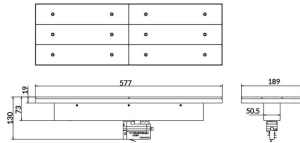

### Marketlight

Lavov Tracklight de la familia Marketlight con una potencia de 70W y una optica de Double Assymetric 25°. Con un flujo luminoso real de 11000lm y una eficacia luminosa de 157,14lm/W. Fabricado en aluminio inyectado a presión y acabado en color Negro. Driver ON-OFF. CCT 3000. CRI>80.

### Esquema

<b>Producto</b>	
<b>Potencia real (W)</b>	<b>70</b>
<b>Flujo luminoso real (lm)</b>	<b>11000</b>
<b>Eficacia luminosa (lm/W)</b>	<b>157.13999999999999</b>
<b>Ángulo de apertura</b>	<b>Double Assymetric 25°</b>
<b>Life time (h)</b>	<b>50000h L80B10</b>
<b>IP</b>	<b>20</b>
<b>Electrical class insulation</b>	<b>Clase I</b>
<b>Operating temperature</b>	<b>-20 +35</b>
<b>Color</b>	<b>Negro</b>
<b>Chip Brand</b>	<b>P012H1-70DS</b>
<b>Equipo</b>	<b>ON-OFF</b>
<b>Temperatura de color (K)</b>	<b>3000</b>
<b>Consistencia de color (SDCM)</b>	<b>SDCM&lt;3</b>
<b>CRI</b>	<b>80</b>