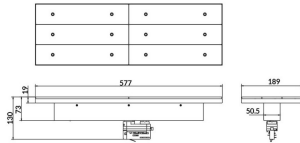

### Esquema

### Producto

**Potencia real (W)** 70

**Flujo luminoso real (lm)** 11000

**Eficacia luminosa (lm/W)** 157.13999999999999

**Ángulo de apertura** Double Assymetric 25°

**Life time (h)** 50000h L80B10

**IP** 20