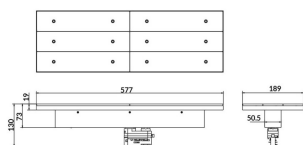

### Esquema

**Producto**

**Potencia real (W)** 70

**Flujo luminoso real (lm)** 11000

**Eficacia luminosa (lm/W)** 157.13999999999999

**Ángulo de apertura** Double Assymetric 25°

**Life time (h)** 50000h L80B10