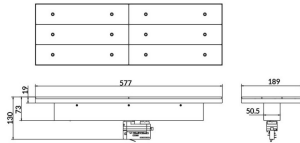

### Marketlight

Lavov Tracklight de la familia Marketlight con una potencia de 70W y una optica de Double Assymetric 25°. Con un flujo luminoso real de 11000lm y una eficacia luminosa de 157,14lm/W. Fabricado en aluminio inyectado a presión y acabado en color Negro. Driver DALI. CCT 3000. CRI>80.

### Esquema

<b>Producto</b>	
<b>Potencia real (W)</b>	<b>70</b>
<b>Flujo luminoso real (lm)</b>	<b>11000</b>
<b>Eficacia luminosa (lm/W)</b>	<b>157.13999999999999</b>
<b>Ángulo de apertura</b>	<b>Double Assymetric 25°</b>
<b>Life time (h)</b>	<b>50000h L80B10</b>
<b>IP</b>	<b>20</b>
<b>Electrical class insulation</b>	<b>Clase I</b>
<b>Operating temperature</b>	<b>-20 +35</b>
<b>Color</b>	<b>Negro</b>
<b>Chip Brand</b>	<b>P012H1-70DS</b>
<b>Driver incluido</b>	<b>SI</b>
<b>Equipo</b>	<b>DALI</b>
<b>Temperatura de color (K)</b>	<b>3000</b>
<b>Consistencia de color (SDCM)</b>	<b>SDCM&lt;3</b>
<b>CRI</b>	<b>80</b>