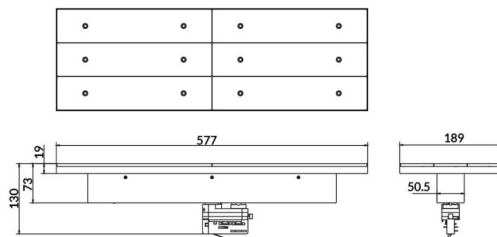

Marketlight

Lavov Tracklight de la familia Marketlight con una potencia de 70W y una optica de Double Assymetric 25°. Con un flujo luminoso real de 11000lm y una eficacia luminosa de 157,14lm/W. Fabricado en aluminio inyectado a presión y acabado en color Negro. Driver DALI. CCT 3000. CRI>80.

Esquema

Código artículo 86.T003.1313.02

Tipo de producto Indoor

Categoría Proyector a carril

Familia Marketlight

Pictograms

Producto

Potencia real (W) 70

Flujo luminoso real (lm) 11000

Eficacia luminosa (lm/W) 157.13999999999999

Ángulo de apertura Double Assymetric 25°

Life time (h) 50000h L80B10

IP 20

Electrical class insulation Clase I

Operating temperature -20 +35