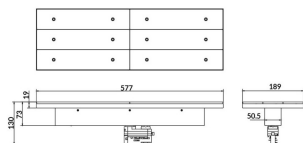

### Esquema

**Producto**

**Potencia real (W)** 70

**Flujo luminoso real (lm)** 11000

**Eficacia luminosa (lm/W)** 157.13999999999999

**Ángulo de apertura** Double Assymetric 25º+ 90º

**Life time (h)** 50000h L80B10