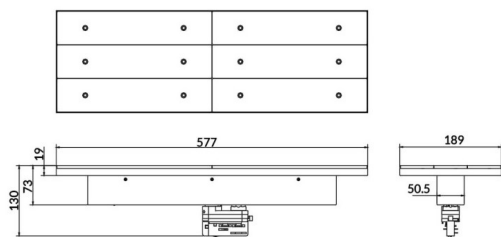

### Marketlight

Proyector a carril Lavov de la familia Marketlight con una potencia de 70W y una optica de Double Assymetric 25º+ 90º. Con un flujo luminoso real de 11000lm y una eficacia luminosa de 157,14lm/W. Fabricado en aluminio inyectado a presión y acabado en color Blanco. Driver ON-OFF. CCT 3000. CRI>80.

### Esquema

<b>Código artículo</b>	<b>86.T003.1321.01</b>
<b>Tipo de producto</b>	<b>Indoor</b>
<b>Categoría</b>	<b>Proyectores a carril</b>
<b>Familia</b>	<b>Marketlight</b>
<b>Pictograms</b>	

<b>Producto</b>	
<b>Potencia real (W)</b>	<b>70</b>
<b>Flujo luminoso real (lm)</b>	<b>11000</b>
<b>Eficacia luminosa (lm/W)</b>	<b>157.13999999999999</b>
<b>Ángulo de apertura</b>	<b>Double Assymetric 25º+ 90º</b>
<b>Tiempo de vida</b>	<b>50000h L80B10</b>
<b>IP</b>	<b>20</b>
<b>Clase de aislamiento</b>	<b>Clase I</b>
<b>Temperatura de trabajo</b>	<b>-20 +35</b>
<b>Color</b>	<b>Blanco</b>
<b>Marca del LED</b>	<b>P012H1-7001</b>
<b>Equipo</b>	<b>ON-OFF</b>
<b>Temperatura de color (K)</b>	<b>3000</b>
<b>Consistencia de color (SDCM)</b>	<b>SDCM3</b>
<b>CRI</b>	<b>80</b>