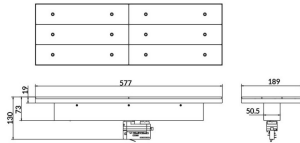

Marketlight

Lavov Tracklight de la familia Marketlight con una potencia de 70W y una optica de Double Assymetric 25º+ 90º. Con un flujo luminoso real de 11000lm y una eficacia luminosa de 157,14lm/W. Fabricado en aluminio inyectado a presión y acabado en color Blanco. Driver ON-OFF. CCT 3000. CRI>80.

Código artículo	86.T003.1321.01
Tipo de producto	Indoor
Categoría	Proyectores a carril
Familia	Marketlight

Pictograms

Esquema

Producto	
Potencia real (W)	70
Flujo luminoso real (lm)	11000
Eficacia luminosa (lm/W)	157.13999999999999
Ángulo de apertura	Double Assymetric 25º+ 90º
Life time (h)	50000h L80B10
IP	20
Electrical class insulation	Clase I
Operating temperature	-20 +35
Color	Blanco
Chip Brand	P012H1-7001
Equipo	ON-OFF
Temperatura de color (K)	3000
Consistencia de color (SDCM)	SDCM<3
CRI	80