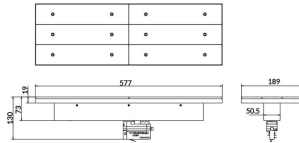

Marketlight

Lavov Tracklight de la familia Marketlight con una potencia de 70W y una optica de Double Assymetric 25º+ 90º. Con un flujo luminoso real de 11000lm y una eficacia luminosa de 157,14lm/W. Fabricado en aluminio inyectado a presión y acabado en color Blanco. Driver ON-OFF. CCT 3000. CRI>80.

Código artículo	86.T003.1321.01
Tipo de producto	Indoor
Categoría	Proyectores a carril
Familia	Marketlight

Pictograms

Esquema

Producto	
Potencia real (W)	70
Flujo luminoso real (lm)	11000
Eficacia luminosa (lm/W)	157.13999999999999
Ángulo de apertura	Double Assymetric 25º+ 90º
Life time (h)	50000h L80B10
IP	20
Electrical class insulation	Clase I
Operating temperature	-20 +35
Color	Blanco
Chip Brand	P012H1-7001
Equipo	ON-OFF
Temperatura de color (K)	3000
Consistencia de color (SDCM)	SDCM<3
CRI	80