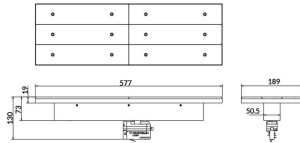

Marketlight

Lavov Tracklight de la familia Marketlight con una potencia de 70W y una optica de Double Assymetric 25º+ 90º. Con un flujo luminoso real de 11000lm y una eficacia luminosa de 157,14lm/W. Fabricado en aluminio inyectado a presión y acabado en color Negro. Driver ON-OFF. CCT 3000. CRI>80.

Código artículo	86.T003.1321.02
Tipo de producto	Indoor
Categoría	Proyectores a carril
Familia	Marketlight

Pictograms

Esquema

Producto	
Potencia real (W)	70
Flujo luminoso real (lm)	11000
Eficacia luminosa (lm/W)	157.13999999999999
Ángulo de apertura	Double Assymetric 25º+ 90º
Life time (h)	50000h L80B10
IP	20
Electrical class insulation	Clase I
Operating temperature	-20 +35
Color	Negro
Chip Brand	P012H1-7001
Equipo	ON-OFF
Temperatura de color (K)	3000
Consistencia de color (SDCM)	SDCM<3
CRI	80