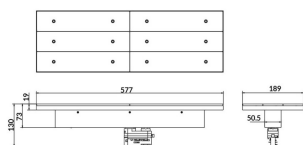

Esquema

Producto

Potencia real (W) 70

Flujo luminoso real (lm) 11000

Eficacia luminosa (lm/W) 157.13999999999999

Ángulo de apertura Double Assymetric 25º+ 90º

Life time (h) 50000h L80B10

IP 20

Electrical class insulation Clase I

Operating temperature -20 +35

Color Negro

Chip Brand P012H1-7001

Equipo ON-OFF

Temperatura de color (K) 3000

Consistencia de color (SDCM) SDCM<3

CRI 80