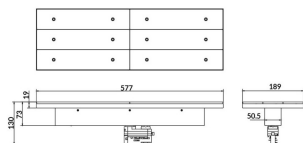

Esquema

Producto

Potencia real (W) 70

Flujo luminoso real (lm) 11000

Eficacia luminosa (lm/W) 157.13999999999999

Ángulo de apertura Double Assymetric 25º+ 90º

Life time (h) 50000h L80B10

IP 20

Electrical class insulation Clase I

Operating temperature -20 +35

Color Negro

Chip Brand P012H1-7001

Equipo ON-OFF

Temperatura de color (K) 3000

Consistencia de color (SDCM) SDCM<3

CRI 80