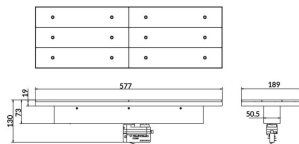

### Esquema

**Producto**

**Potencia real (W)** 70

**Flujo luminoso real (lm)** 11000

**Eficacia luminosa (lm/W)** 157.13999999999999

**Ángulo de apertura** Double Assymetric 25º+ 90º

**Life time (h)** 50000h L80B10