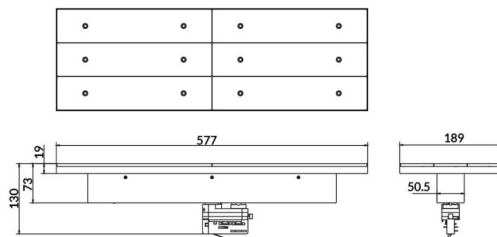

Marketlight

Lavov Tracklight de la familia Marketlight con una potencia de 70W y una optica de Double Assymetric 25°+ 90°. Con un flujo luminoso real de 11000lm y una eficacia luminosa de 157,14lm/W. Fabricado en aluminio inyectado a presión y acabado en color Blanco. Driver DALI. CCT 3000. CRI>80.

Esquema

| | |
|-------------------------|-----------------------------|
| Código artículo | 86.T003.1323.01 |
| Tipo de producto | Indoor |
| Categoría | Proyectores a carril |
| Familia | Marketlight |
| Pictograms | |

| | |
|-------------------------------------|-----------------------------------|
| Producto | |
| Potencia real (W) | 70 |
| Flujo luminoso real (lm) | 11000 |
| Eficacia luminosa (lm/W) | 157.13999999999999 |
| Ángulo de apertura | Double Assymetric 25°+ 90° |
| Life time (h) | 50000h L80B10 |
| IP | 20 |
| Electrical class insulation | Clase I |
| Operating temperature | -20 +35 |
| Color | Blanco |
| Chip Brand | P012H1-7001 |
| Driver incluido | SI |
| Equipo | DALI |
| Temperatura de color (K) | 3000 |
| Consistencia de color (SDCM) | SDCM<3 |
| CRI | 80 |