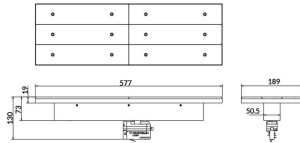

### Marketlight

Lavov Tracklight de la familia Marketlight con una potencia de 70W y una optica de Double Assymetric 25º+ 90º. Con un flujo luminoso real de 11000lm y una eficacia luminosa de 157,14lm/W. Fabricado en aluminio inyectado a presión y acabado en color Blanco. Driver DALI. CCT 3000. CRI>80.

### Esquema

<b>Producto</b>	
<b>Potencia real (W)</b>	<b>70</b>
<b>Flujo luminoso real (lm)</b>	<b>11000</b>
<b>Eficacia luminosa (lm/W)</b>	<b>157.13999999999999</b>
<b>Ángulo de apertura</b>	<b>Double Assymetric 25º+ 90º</b>
<b>Life time (h)</b>	<b>50000h L80B10</b>
<b>IP</b>	<b>20</b>
<b>Electrical class insulation</b>	<b>Clase I</b>
<b>Operating temperature</b>	<b>-20 +35</b>
<b>Color</b>	<b>Blanco</b>
<b>Chip Brand</b>	<b>P012H1-7001</b>
<b>Driver incluido</b>	<b>SI</b>
<b>Equipo</b>	<b>DALI</b>
<b>Temperatura de color (K)</b>	<b>3000</b>
<b>Consistencia de color (SDCM)</b>	<b>SDCM&lt;3</b>
<b>CRI</b>	<b>80</b>