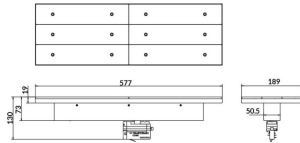

Marketlight

Lavov Tracklight de la familia Marketlight con una potencia de 70W y una optica de Double Assymetric 25º+ 90º. Con un flujo luminoso real de 11000lm y una eficacia luminosa de 157,14lm/W. Fabricado en aluminio inyectado a presión y acabado en color Negro. Driver DALI. CCT 3000. CRI>80.

Código artículo	86.T003.1323.02
Tipo de producto	Indoor
Categoría	Proyectores a carril
Familia	Marketlight

Pictograms

Esquema

Producto	
Potencia real (W)	70
Flujo luminoso real (lm)	11000
Eficacia luminosa (lm/W)	157.13999999999999
Ángulo de apertura	Double Assymetric 25º+ 90º
Life time (h)	50000h L80B10
IP	20
Electrical class insulation	Clase I
Operating temperature	-20 +35
Color	Negro
Chip Brand	P012H1-7001
Driver incluido	SI
Equipo	DALI
Temperatura de color (K)	3000
Consistencia de color (SDCM)	SDCM<3
CRI	80