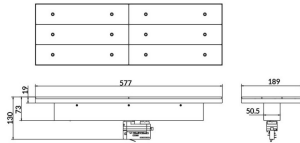

Esquema

Producto

Potencia real (W) 70

Flujo luminoso real (lm) 11000

Eficacia luminosa (lm/W) 157.13999999999999

Ángulo de apertura Double Assymetric 25º+ 90º

Life time (h) 50000h L80B10

IP 20

Electrical class insulation Clase I

Operating temperature -20 +35

Color Negro

Chip Brand P012H1-7001

Driver incluido SI

Equipo DALI

Temperatura de color (K) 3000

Consistencia de color (SDCM) SDCM<3

CRI 80