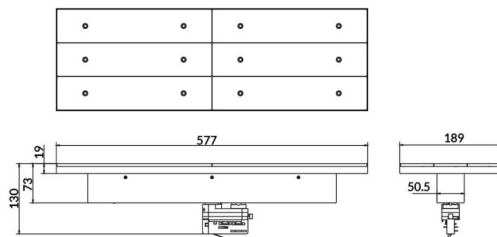

### Marketlight

Lavov Tracklight de la familia Marketlight con una potencia de 70W y una optica de Double Assymetric 25°+ 90°. Con un flujo luminoso real de 11000lm y una eficacia luminosa de 157,14lm/W. Fabricado en aluminio inyectado a presión y acabado en color Negro. Driver DALI. CCT 3000. CRI>80.

### Esquema

**Código artículo** 86.T003.1323.02

**Tipo de producto** Indoor

**Categoría** Proyector a carril

**Familia** Marketlight

**Pictograms**

- 
- 
- 
- 
- 
- 
- 
- 
- 
- 

### Producto

**Potencia real (W)** 70

**Flujo luminoso real (lm)** 11000

**Eficacia luminosa (lm/W)** 157.13999999999999

**Ángulo de apertura** Double Assymetric 25°+ 90°

**Life time (h)** 50000h L80B10

**IP** 20