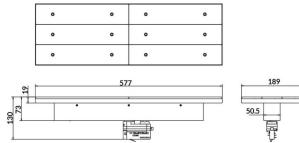

### Marketlight

Lavov Tracklight de la familia Marketlight con una potencia de 70W y una optica de Double Assymetric 25º+ 60º. Con un flujo luminoso real de 11000lm y una eficacia luminosa de 157,14lm/W. Fabricado en aluminio inyectado a presión y acabado en color Blanco. Driver ON-OFF. CCT 3000. CRI>80.

### Esquema

<b>Producto</b>	
<b>Potencia real (W)</b>	<b>70</b>
<b>Flujo luminoso real (lm)</b>	<b>11000</b>
<b>Eficacia luminosa (lm/W)</b>	<b>157.13999999999999</b>
<b>Ángulo de apertura</b>	<b>Double Assymetric 25º+ 60º</b>
<b>Life time (h)</b>	<b>50000h L80B10</b>
<b>IP</b>	<b>20</b>
<b>Electrical class insulation</b>	<b>Clase I</b>
<b>Operating temperature</b>	<b>-20 +35</b>
<b>Color</b>	<b>Blanco</b>
<b>Chip Brand</b>	<b>P012H1-7003</b>
<b>Equipo</b>	<b>ON-OFF</b>
<b>Temperatura de color (K)</b>	<b>3000</b>
<b>Consistencia de color (SDCM)</b>	<b>SDCM&lt;3</b>
<b>CRI</b>	<b>80</b>