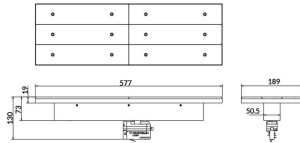

Marketlight

Lavov Tracklight de la familia Marketlight con una potencia de 70W y una optica de Double Assymetric 25º+ 60º. Con un flujo luminoso real de 11000lm y una eficacia luminosa de 157,14lm/W. Fabricado en aluminio inyectado a presión y acabado en color Blanco. Driver ON-OFF. CCT 3000. CRI>80.

Código artículo	86.T003.1331.01
Tipo de producto	Indoor
Categoría	Proyectores a carril
Familia	Marketlight

Pictograms

Esquema

Producto	
Potencia real (W)	70
Flujo luminoso real (lm)	11000
Eficacia luminosa (lm/W)	157.13999999999999
Ángulo de apertura	Double Assymetric 25º+ 60º
Life time (h)	50000h L80B10
IP	20
Electrical class insulation	Clase I
Operating temperature	-20 +35
Color	Blanco
Chip Brand	P012H1-7003
Equipo	ON-OFF
Temperatura de color (K)	3000
Consistencia de color (SDCM)	SDCM<3
CRI	80