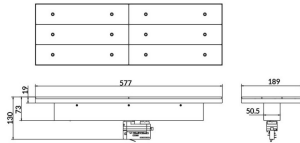

Marketlight

Lavov Tracklight de la familia Marketlight con una potencia de 70W y una optica de Double Assymetric 25º+ 60º. Con un flujo luminoso real de 11000lm y una eficacia luminosa de 157,14lm/W. Fabricado en aluminio inyectado a presión y acabado en color Negro. Driver ON-OFF. CCT 3000. CRI>80.

Código artículo	86.T003.1331.02
Tipo de producto	Indoor
Categoría	Proyectores a carril
Familia	Marketlight

Pictograms

Esquema

Producto	
Potencia real (W)	70
Flujo luminoso real (lm)	11000
Eficacia luminosa (lm/W)	157.13999999999999
Ángulo de apertura	Double Assymetric 25º+ 60º
Life time (h)	50000h L80B10
IP	20
Electrical class insulation	Clase I
Operating temperature	-20 +35
Color	Negro
Chip Brand	P012H1-7003
Equipo	ON-OFF
Temperatura de color (K)	3000
Consistencia de color (SDCM)	SDCM<3
CRI	80