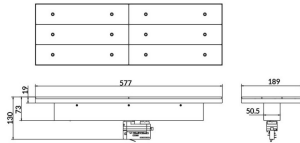

### Marketlight

Lavov Tracklight de la familia Marketlight con una potencia de 70W y una optica de Double Assymetric 25º+ 60º. Con un flujo luminoso real de 11000lm y una eficacia luminosa de 157,14lm/W. Fabricado en aluminio inyectado a presión y acabado en color Negro. Driver ON-OFF. CCT 3000. CRI>80.

### Esquema

<b>Producto</b>	
<b>Potencia real (W)</b>	<b>70</b>
<b>Flujo luminoso real (lm)</b>	<b>11000</b>
<b>Eficacia luminosa (lm/W)</b>	<b>157.13999999999999</b>
<b>Ángulo de apertura</b>	<b>Double Assymetric 25º+ 60º</b>
<b>Life time (h)</b>	<b>50000h L80B10</b>
<b>IP</b>	<b>20</b>
<b>Electrical class insulation</b>	<b>Clase I</b>
<b>Operating temperature</b>	<b>-20 +35</b>
<b>Color</b>	<b>Negro</b>
<b>Chip Brand</b>	<b>P012H1-7003</b>
<b>Equipo</b>	<b>ON-OFF</b>
<b>Temperatura de color (K)</b>	<b>3000</b>
<b>Consistencia de color (SDCM)</b>	<b>SDCM&lt;3</b>
<b>CRI</b>	<b>80</b>