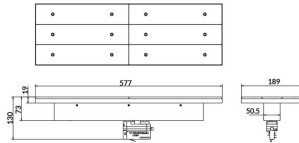

### Esquema

**Producto**

**Potencia real (W)** 70

**Flujo luminoso real (lm)** 11000

**Eficacia luminosa (lm/W)** 157.13999999999999

**Ángulo de apertura** Double Assymetric 25º+ 60º

**Life time (h)** 50000h L80B10