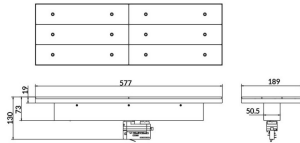

### Esquema

### Producto

**Potencia real (W)** 70

**Flujo luminoso real (lm)** 11000

**Eficacia luminosa (lm/W)** 157.13999999999999

**Ángulo de apertura** Double Assymetric 25º+ 60º

**Life time (h)** 50000h L80B10

**IP** 20