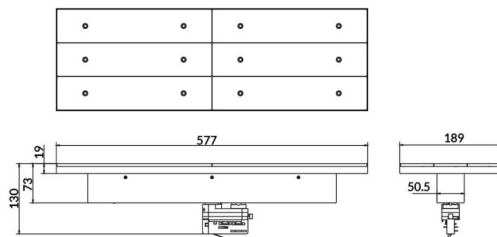

Marketlight

Lavov Tracklight de la familia Marketlight con una potencia de 70W y una optica de Double Assymetric 25º+ 60º. Con un flujo luminoso real de 11000lm y una eficacia luminosa de 157,14lm/W. Fabricado en aluminio inyectado a presión y acabado en color Blanco. Driver DALI. CCT 3000. CRI>80.

Esquema

Código artículo	86.T003.1333.01
Tipo de producto	Indoor
Categoría	Proyectores a carril
Familia	Marketlight
Pictograms	

Producto	
Potencia real (W)	70
Flujo luminoso real (lm)	11000
Eficacia luminosa (lm/W)	157.13999999999999
Ángulo de apertura	Double Assymetric 25º+ 60º
Life time (h)	50000h L80B10
IP	20
Electrical class insulation	Clase I
Operating temperature	-20 +35
Color	Blanco
Chip Brand	P012H1-7003
Driver incluido	SI
Equipo	DALI
Temperatura de color (K)	3000
Consistencia de color (SDCM)	SDCM<3
CRI	80