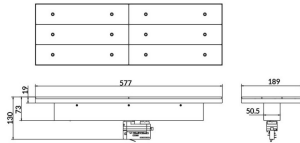

Marketlight

Lavov Tracklight de la familia Marketlight con una potencia de 70W y una optica de Double Assymetric 25º+ 60º. Con un flujo luminoso real de 11000lm y una eficacia luminosa de 157,14lm/W. Fabricado en aluminio inyectado a presión y acabado en color Negro. Driver DALI. CCT 3000. CRI>80.

Código artículo	86.T003.1333.02
Tipo de producto	Indoor
Categoría	Proyectores a carril
Familia	Marketlight

Pictograms

Esquema

Producto	
Potencia real (W)	70
Flujo luminoso real (lm)	11000
Eficacia luminosa (lm/W)	157.13999999999999
Ángulo de apertura	Double Assymetric 25º+ 60º
Life time (h)	50000h L80B10
IP	20
Electrical class insulation	Clase I
Operating temperature	-20 +35
Color	Negro
Chip Brand	P012H1-7003
Driver incluido	SI
Equipo	DALI
Temperatura de color (K)	3000
Consistencia de color (SDCM)	SDCM<3
CRI	80