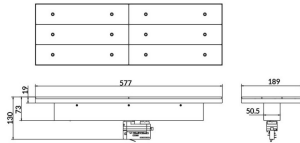

Esquema

Producto	
Potencia real (W)	70
Flujo luminoso real (lm)	11000
Eficacia luminosa (lm/W)	157.13999999999999
Ángulo de apertura	Double Assymetric 25º+ 60º
Life time (h)	50000h L80B10
IP	20
Electrical class insulation	Clase I
Operating temperature	-20 +35
Color	Negro
Chip Brand	P012H1-7003
Driver incluido	SI
Equipo	DALI
Temperatura de color (K)	3000
Consistencia de color (SDCM)	SDCM<3
CRI	80