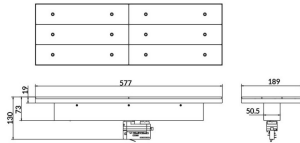

Marketlight

Lavov Tracklight de la familia Marketlight con una potencia de 70W y una optica de 90°. Con un flujo luminoso real de 11000lm y una eficacia luminosa de 157,14lm/W. Fabricado en aluminio inyectado a presión y acabado en color Blanco. Driver ON-OFF. CCT 3000. CRI>80.

Código artículo	86.T003.1341.01
Tipo de producto	Indoor
Categoría	Proyectores a carril
Familia	Marketlight

Pictograms

Esquema

Producto	
Potencia real (W)	70
Flujo luminoso real (lm)	11000
Eficacia luminosa (lm/W)	157.13999999999999
Ángulo de apertura	90°
Life time (h)	50000h L80B10
IP	20
Electrical class insulation	Clase I
Operating temperature	-20 +35
Color	Blanco
Chip Brand	P012H1-70WD
Equipo	ON-OFF
Temperatura de color (K)	3000
Consistencia de color (SDCM)	SDCM<3
CRI	80