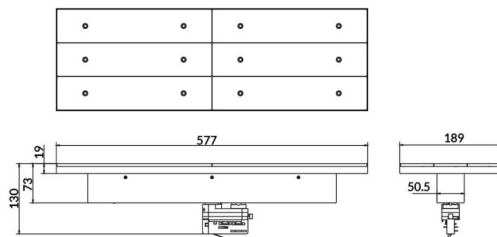

Marketlight

Proyector a carril Lavov de la familia Marketlight con una potencia de 70W y una optica de 90°. Con un flujo luminoso real de 11000lm y una eficacia luminosa de 157,14lm/W. Fabricado en aluminio inyectado a presión y acabado en color Blanco. Driver ON-OFF. CCT 3000. CRI>80.

Esquema

Código artículo	86.T003.1341.01
Tipo de producto	Indoor
Categoría	Proyectores a carril
Familia	Marketlight
Pictograms	

Producto	
Potencia real (W)	70
Flujo luminoso real (lm)	11000
Eficacia luminosa (lm/W)	157.13999999999999
Ángulo de apertura	90°
Tiempo de vida	50000h L80B10
IP	20
Clase de aislamiento	Clase I
Temperatura de trabajo	-20 +35
Color	Blanco
Marca del LED	P012H1-70WD
Equipo	ON-OFF
Temperatura de color (K)	3000
Consistencia de color (SDCM)	SDCM3
CRI	80