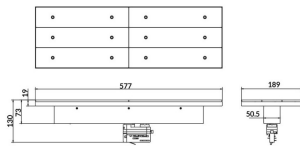

Marketlight

Lavov Tracklight de la familia Marketlight con una potencia de 70W y una optica de 90°. Con un flujo luminoso real de 11000lm y una eficacia luminosa de 157,14lm/W. Fabricado en aluminio inyectado a presión y acabado en color Blanco. Driver ON-OFF. CCT 3000. CRI>80.

Código artículo	86.T003.1341.01
Tipo de producto	Indoor
Categoría	Proyectores a carril
Familia	Marketlight

Pictograms

Esquema

Producto	
Potencia real (W)	70
Flujo luminoso real (lm)	11000
Eficacia luminosa (lm/W)	157.13999999999999
Ángulo de apertura	90°
Life time (h)	50000h L80B10
IP	20
Electrical class insulation	Clase I
Operating temperature	-20 +35
Color	Blanco
Chip Brand	P012H1-70WD
Equipo	ON-OFF
Temperatura de color (K)	3000
Consistencia de color (SDCM)	SDCM<3
CRI	80