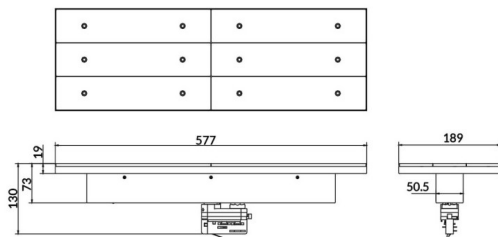

Marketlight

Lavov Tracklight de la familia Marketlight con una potencia de 70W y una optica de 90°. Con un flujo luminoso real de 11000lm y una eficacia luminosa de 157,14lm/W. Fabricado en aluminio inyectado a presión y acabado en color Blanco. Driver ON-OFF. CCT 3000. CRI>80.

Esquema

Código artículo	86.T003.1341.01
Tipo de producto	Indoor
Categoría	Proyectores a carril
Familia	Marketlight
Pictograms	

Producto	
Potencia real (W)	70
Flujo luminoso real (lm)	11000
Eficacia luminosa (lm/W)	157.13999999999999
Ángulo de apertura	90°
Life time (h)	50000h L80B10
IP	20
Electrical class insulation	Clase I
Operating temperature	-20 +35
Color	Blanco
Chip Brand	P012H1-70WD
Equipo	ON-OFF
Temperatura de color (K)	3000
Consistencia de color (SDCM)	SDCM<3
CRI	80